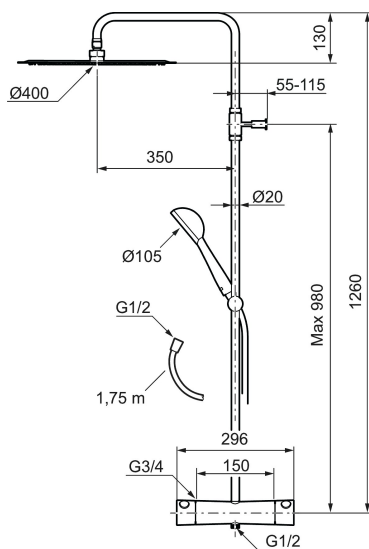

Unikke egenskaber

Mora One Shower System Kit

Teknik, håndværk og design i perfekt samspil. Det er Mora One - en enkel og elegant serie, der løfter ethvert badeværelse. Mora One er designet af den kendte svenske arkitekt og designer Thomas Sandell, som her får brugervenlighed og holdbarhed til at gå op i en højere enhed med et smukt ydre. Mora One fås både som brusesæt, sæt med hoved- og håndbruser og som komplette brusesystemer med armaturer til brus eller kar.

Artikel-nummer: 261900 VVS: 722725804 Flow 3 bar: 7,5 l/m
Beskrivelse: Krom

Består af:

Mora One termostatarmatur

- Unik tryk- og temperaturstyring.
- ½ op.
- Skoldningssikring v/38°C
- Eco stop.

Mora One Shower System

- Bruserhoved Ø400 mm med antikalsystem "Easy Clean".
- 1750 mm slange i metal med PVC og BPA fri slange indvendig.
- Slangen opfylder EN 1113.
- Integreret omskifter.
- Håndbruser 7,5 l/min. tagbruser 19 l/min.
- 350 mm fremspring.
- Bruserøret kan afkortes efter behov.