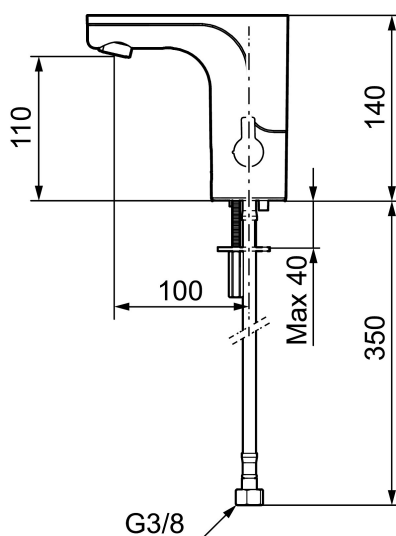

- Med temperaturvred, batteridrift (inkl. batteri)
- Mjukstängande magnetventil
- Vandalsäkert utförande i metall
- Eco (energi- och vattenbesparande konstantflödesstrålsamlare)
- Spoltidsbegränsning, förhindrar översvämning
- Framspolningsfunktion 30 sek via sensorn
- Avstängning av flöde i 60 sek via sensorn, (används t.ex. vid rengöring)
- Låg strömförbrukning – Lång livslängd
- Kan genomspolas med hetvatten för legionella sanering
- IP-klass sensor: IP67
- Återströmningsskydd enligt EU-standard SS-EN 1717
- Miljövänliga material, Lead Free, Nickelfri

Installation:

- Enkel installation och service
- Vred för temperaturreglering, efter injustering till önskad temperatur kan vredet ersättas med ett medföljande lock
- Anpassningsbar för batteridrift 6V och nätdrift 12V AC/DC
- Vid nätdrift använd adaptersats art.nr. S600147
- Automatisk justering av sensoravståndet
- Flexibla anslutningsrör i metallspunnen Soft PEX®, lekande G3/8