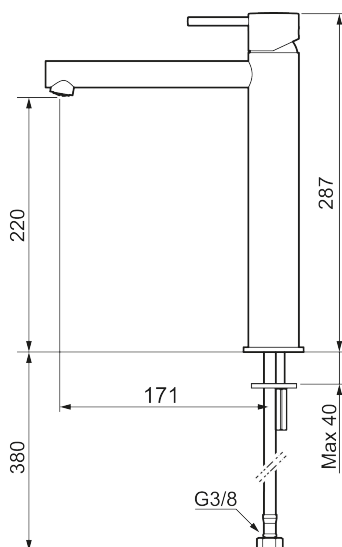

Unikke egenskaber

Tilbageløbssikring

MORA INXX II sharp, high

INXX II håndvaskarmatur findes i tre forskellige højder, hvor high er et højt armatur, der er tilpasset vaskefade. I den moderne, holdbare overflader børstet messing og håndvaskarmaturets lige profil med lang tud og skrå studs – er INXX II sharp både smukt og behageligt i brug. Armaturet er testet og godkendt ud fra det gældende bygningsreglement og er energieffektivt, hvilket indebærer, at det giver et lavere vand- og energiforbrug uden at gå på kompromis med komforten. Bundventilen fås som tilbehør i samme overflader.

273023.62CA

VVS:

701491487

Flow 3 bar: 4,5

l/m

Beskrivelse: Børstet messing PVD

- Til håndvask.
- 171 mm fremspring.
- Keramisk tætning.
- Indbygget temperatur- og flowbegrænser.
- Eco (Energi- og vandbesparende konstantvandstrømsperlator 5 l/min) ved 2-6 bar.
- Flexible tilslutningsslanger.
- Hulmål Ø34-37 mm.

PRODUKTBESKRIVELSE

MORA INXX II sharp, high

INXX II håndvaskarmatur findes i tre forskellige højder, hvor high er et højt armatur, der er tilpasset vaskefade. I den moderne, holdbare overflader børstet messing og håndvaskarmaturets lige profil med lang tud og skrå studs – er INXX II sharp både smukt og behageligt i brug. Armaturet er testet og godkendt ud fra det gældende bygningsreglement og er energieffektivt, hvilket indebærer, at det giver et lavere vand- og energiforbrug uden at gå på kompromis med komforten. Bundventilen fås som tilbehør i samme overflader.