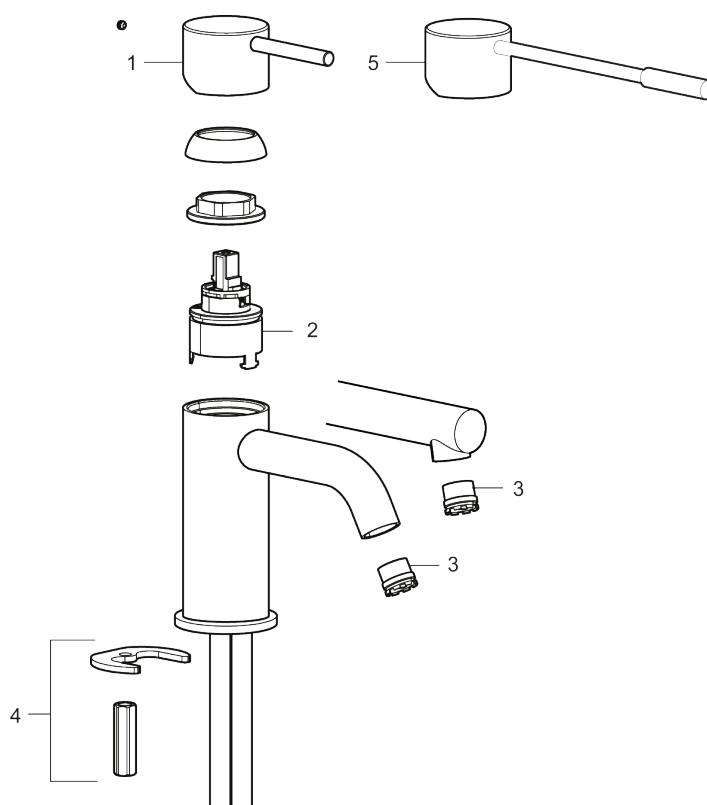

273023.62CA

VVS:

701491487

Flow 3 bar: 4,5

l/m

Beskrivelse: Børstet messing PVD

- Til håndvask.
- 171 mm fremspring.
- Keramisk tætning.
- Indbygget temperatur- og flowbegrænser.
- Eco (Energi- og vandbesparende konstantvandstrømsperlator 5 l/min) ved 2-6 bar.
- Flexible tilslutningsslanger.
- Hulmål Ø34-37 mm.

PRODUKTBESKRIVELSE

MORA INXX II sharp, high

INXX II håndvaskarmatur findes i tre forskellige højder, hvor high er et højt armatur, der er tilpasset vaskefade. I den moderne, holdbare overflader børstet messing og håndvaskarmaturets lige profil med lang tud og skrå studs – er INXX II sharp både smukt og behageligt i brug. Armaturet er testet og godkendt ud fra det gældende bygningsreglement og er energieffektivt, hvilket indebærer, at det giver et lavere vand- og energiforbrug uden at gå på kompromis med komforten. Bundventilen fås som tilbehør i samme overflader.

VVS: 701491487

273023.62CA

Reservedelsliste

NR.	ART.NO	VVS	BESKRIVELSE
1	409701.AE		Greb, komplet, krom
1	409701.12AE		Greb, komplet, matsort
1	409701.22AE		Greb, komplet, mathvid

NR.	ART.NO	VVS	BESKRIVELSE
1	409701.44AE		Greb, komplet, matgrå
1	409701.60AE		Greb, komplet, poleret messing PVD
1	409701.62AE		Greb, komplet, børstet messing PVD
2	409703.AE		Keramisk indstats
3	409706.AE		Strålsamler M16,5 udv., 5 l/min ved 2–6 bar
4	209518.AE	745148620	Monteringssæt til håndvaskarmatur
5	409708.AE	745146404	Handicapvenligt greb, L=172, krom
5	409708.12AE	745146411	Handicapvenligt greb, L=172, matsort
5	409708.22AE	745146410	Handicapvenligt greb, L=172, mathvid
5	409708.44AE	745146412	Handicapvenligt greb, L=172, matgrå
5	409708.60AE	745146485	Handicapvenligt greb, L=172, poleret messing PVD
5	409708.62AE	745146487	Handicapvenligt greb, L=172, børstet messing PVD