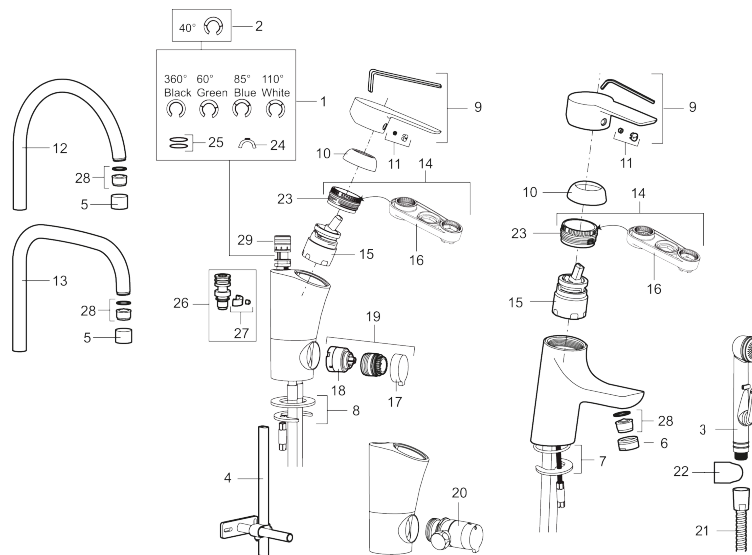

Artikel-nummer: 243056.CA VVS: 703881404 Flow 3 bar: 4,8 l/m

Beskrivelse: Krom

- Til håndvask.
- Med selvlukkende håndbruser, ophæng og 1500 mm slange.
- Med løft-op bundventil.
- 115 mm fremspring.
- ESS (Energy Saving System).
- Soft Closing og keramisk kartusche.
- Indbygget temperatur- og flowbegrænser.
- Eco (Energi- og vandbesparende konstantvandstrømsperlator 5 l/min) ved 2-6 bar.
- Flexible tilslutningsslanger.
- Kontraventiler.
- Hulmål Ø33,5-37 mm.
- **5 års trykgaranti.**

PRODUKTBESKRIVELSE

Etgrepsarmatur, Mora Cera B5 Sanette

Et badeværelse er et sted for afkobling, nydelse og nyttiggørelse, så fyld det med den rette stemning. Spar energi uden at anstrenge dig. Mora Cera fylder dit badeværelse med kvalitet på mange måder.

Artikel-nummer: 243056.CA **VVS:** 703881404

Reservedelsliste

NR.	ART.NO	VVS	BESKRIVELSE
1	S600299		Pakningssæt med spærringer
2	209543.AE	745148373	Svingtudsbegrænsningssæt 40°
3	S600206		Selvlukkende håndbruser, krom
4	S600308		Stabiliseringssæt
5	131410.AE		Perlatorhylster M22 indv.
6	131413.AE		Perlatorhylster M24 udv.
7	S600160		Monteringssæt til håndvaskarmatur
8	S600159		Monteringssæt til køkkenarmatur
9	409600.AE		Greb, komplet
10	409391.AE	745148402	Dækhætte
11	409392.AE	745148403	Farvebrik og skrue til greb
12	409395.AE	745148374	Svingtud K5, komplet
13	409396.AE	745148394	Svingtud K7, komplet
14	409393.AE	745148404	Låsemøtrik til keramisk indsats, inkl. værktøj
15	S600273	745136006	Keramisk patron med værktøj, koldstart
16	S600298		Serviceværktøj
17	409400.AE		