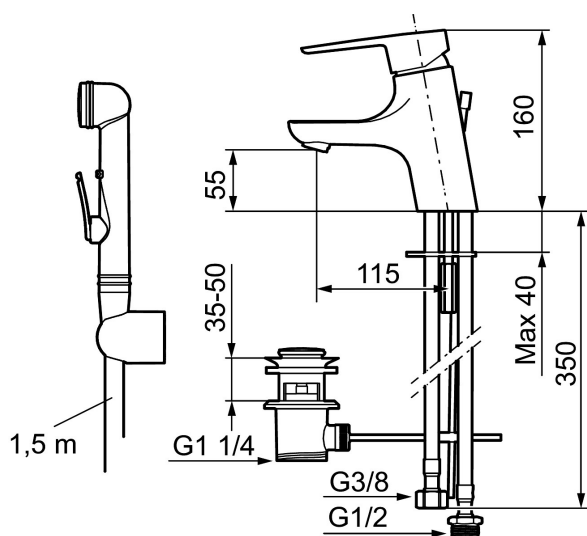

Unikke egenskaber

Tilbageløbssikring 

Etagrepsarmatur, Mora Cera B5 Sanette

Et badeværelse er et sted for afkobling, nydelse og nyttiggørelse, så fyld det med den rette stemning. Spar energi uden at anstrenge dig. Mora Cera fylder dit badeværelse med kvalitet på mange måder.

Artikel-nummer: 243056.CA VVS: 703881404 Flow 3 bar: 4,8 l/m

Beskrivelse: Krom

- Til håndvask.
- Med selvlukkende håndbruser, ophæng og 1500 mm slange.
- Med løft-op bundventil.
- 115 mm fremspring.
- ESS (Energy Saving System).
- Soft Closing og keramisk kartusche.
- Indbygget temperatur- og flowbegrænser.
- Eco (Energi- og vandbesparende konstantvandstrømsperlator 5 l/min) ved 2-6 bar.
- Flexible tilslutningsslanger.
- Kontraventiler.
- Hulmål Ø33,5-37 mm.
- **5 års trykgaranti.**

PRODUKTBESKRIVELSE

Etgrepsarmatur, Mora Cera B5 Sanette

Et badeværelse er et sted for afkobling, nydelse og nyttiggørelse, så fyld det med den rette stemning. Spar energi uden at anstrenge dig. Mora Cera fylder dit badeværelse med kvalitet på mange måder.

Artikel-nummer: 243056.CA **VVS:** 703881404

Reservedelsliste

NR.	ART.NO	VVS	BESKRIVELSE
1	S600299		Pakningssæt med spærringer
2	209543.AE	745148373	Svingtudsbegrænsningssæt 40°
3	S600206		Selvlukkende håndbruser, krom
4	S600308		Stabiliseringssæt
5	131410.AE		Perlatorhylster M22 indv.
6	131413.AE		Perlatorhylster M24 udv.
7	S600160		Monteringssæt til håndvaskarmatur
8	S600159		Monteringssæt til køkkenarmatur
9	409600.AE		Greb, komplet
10	409391.AE	745148402	Dækhætte
11	409392.AE	745148403	Farvebrik og skrue til greb
12	409395.AE	745148374	Svingtud K5, komplet
13	409396.AE	745148394	Svingtud K7, komplet
14	409393.AE	745148404	Låsemøtrik til keramisk indsats, inkl. værktøj
15	S600273	745136006	Keramisk patron med værktøj, koldstart
16	S600298		Serviceværktøj
17	409400.AE		