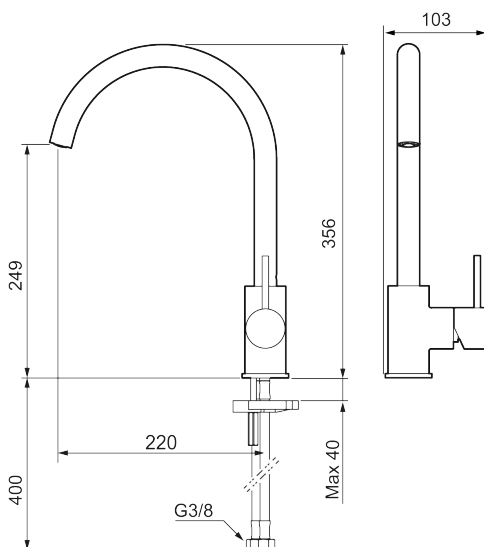

Unika egenskaper

- Keramisk tätning
- Omställbar flödesbegränsning och temperaturspär
- Eco (energi- och vattenbesparande strålsamlare)
- Flexibla anslutningsrör i metallomspunnen Soft PEX[®], lekande G3/8
- Svängbar pip 60°, 85°, 110° eller 360°
- Hålmått Ø34-37 mm

NR.	ART.NR	RSK	BESKRIVNING
1	409700.76AE	8394075	Spak, komplett, borstad nickel
2	409702.AE	8437059	Keramikinsats
3	S600230		Strålsamlare M21,5 utv., Z
4	S600055		Fästdetaljer
5	209565.AE		Spärrsegment
6	708843.AE	8295357	O-ring (15,54 x 2,62), 2 st
7	409340.AE	8531598	Stabiliseringssats
8	409712.AE	8441027	Utloppspip, krom
8	409712.12AE	8441028	Utloppspip, mattsvart
8	409712.22AE	8441029	Utloppspip, mattvit
8	409712.44AE	8441030	Utloppspip, mattgrå
8	409712.60AE	8441031	Utloppspip, polerad mässing PVD
8	409712.62AE	8441032	Utloppspip, borstad mässing PVD
8	409712.76AE	8441033	Utloppspip, borstad nickel
9	409713.AE	8441034	Utloppspip, krom
9	409713.12AE	8441035	Utloppspip, mattsvart
9	409713.22AE	8441036	Utloppspip, mattvit
9	409713.44AE	8441037	Utloppspip, mattgrå
9	409713.60AE	8441038	Utloppspip, polerad mässing PVD
9	409713.62AE	8441039	Utloppspip, borstad mässing PVD
9	409713.76AE	8441040	Utloppspip, borstad nickel
10	S600231		Pipnippel, komplett