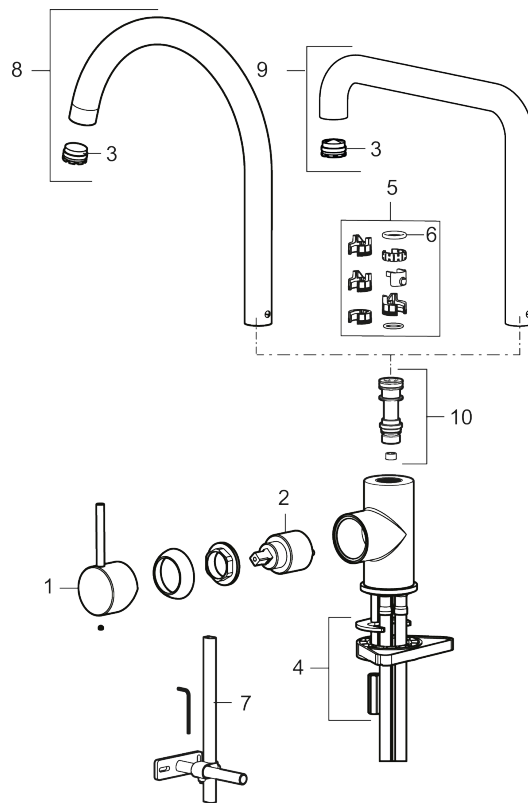

PRODUKTBESKRIVNING

MORA INXX II soft köksblandare

Med den moderna hållbara nyansen polerad mässing och kökskranens mjuka formspråk bidrar INXX II soft till ett lyxigt och elegant kök. Blandaren är testad och godkänd utifrån de byggregler som finns och är energieffektiv, vilket innebär att den ger en lägre vatten- och energiförbrukning utan att ge avkall på komforten.

Om serien

INXX II är en elegant och tidlös serie i en palett av noga utvalda nyanser. Kombinationen av hög kvalitet, sober design och skön komfort gör den till den ultimata serien.

Art.nr: 272101.60CA

RSK: 8311264

Reservdelslista

NR.	ART.NR	RSK	BESKRIVNING
1	409700.AE	8394069	Spak, komplett, krom
1	409700.12AE	8394070	Spak, komplett, mattsvart
1	409700.22AE	8394071	Spak, komplett, mattvit
1	409700.44AE	8394072	Spak, komplett, mattgrå
1	409700.60AE	8394073	Spak, komplett, polerad mässing PVD
1	409700.62AE	8394074	Spak, komplett, borstad mässing PVD