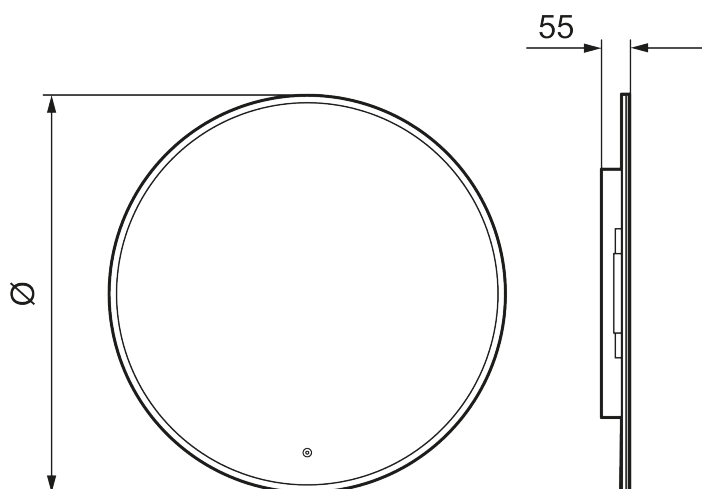

## MORA CARA II

Et strømlinet design med skjult LED-belysning i rammen og mulighed for montering af Bluetooth-højttalere for et gevaldigt kvalitetsmæssigt løft af badeværelset. CARA har en hvid akrylramme og touch-funktionalitet til styring af LED-belysningen. Belysningen har justerbar lysstyrke og tone, så du kan tilpasse atmosfæren på badeværelset. Spejlet fås i både runde og firkantede formater i forskellige størrelser.

Artikel-nummer: 953130 VVS: 771873140

Beskrivelse: Ø800 mm

- Ramme med integreret lys
- Energieffektive LED-lys
- Kobberfrit glas med sikkerhedsfilm
- Dugfri med opvarmet afdugningsenhed
- Touch-betjent tænd/sluk
- Justerbar lystemperatur: 2700-6400 K
- IP 44-certificeret, CE-certificeret af tredjepart
- Bluetooth med integrerede højttalere
- Monteringsafstand fra væg: 55 mm