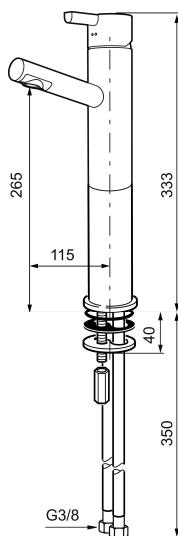

## Mora Rexx B5, korotettu malli

Mora Rexx on skandinaavista muotoilua ja toimivuutta parhaimmillaan. Minimalistinen sarja, jossa tärkeintä on yksinkertaisuus. Sarjan innovatiivisuus on sen tarkkuudessa. Kun traditio ja käsityö lyövät kättä modernien valmistusmenetelmien ja innoittavan muotoilun kanssa, on tuloksena Mora Rexx. Tässä sisäänrakennettua älykästä toimivuutta tarjoavana kauniina pesuallashanana push-down -venttiilein.

Tuote-nro: 707161 LVI: 6160640 Flow 3 bar: 4,6 l/m

Kuvaus: Kromattu

- ESS-energiänsäästötoiminto
- Keraaminen säätöosa
- Vesimäärän ja lämpötilan esisäättö
- Joustavat Soft PEX<sup>®</sup>- liitosletkut 3/8" liitosmutterilla
- Eco-poresuutin
- Asennusreikä Ø32-37 mm (Ø32-35 mm on suositeltava)
- Ääniluokka 1