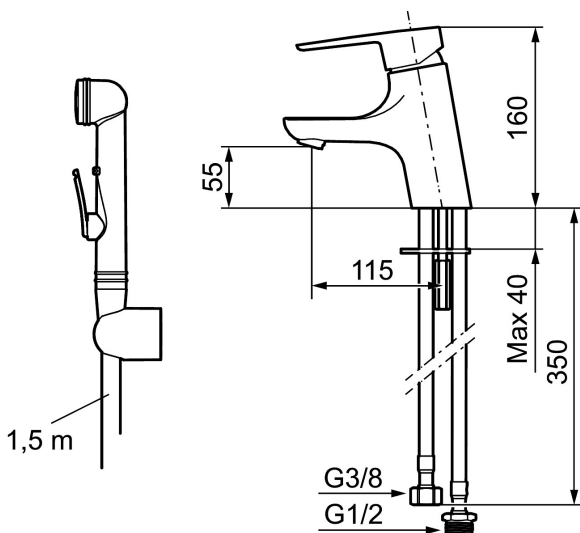

Art.nr: 243006.CA RSK: 8344537 Flöde 3 bar: 4,5 l/min

Utförande: Krom, ansl. lekande G3/8

- Självstängande handdusch, slang 1500 mm och upphängare
- ESS (energisparsystem)
- Mjukstängning med keramisk tätning
- Omställbar flödesbegränsning och temperaturspär
- Eco (energi- och vattenbesparande konstantflödesstrålsamlare, 5 l/min vid 2–6 bar)
- Flexibla anslutningsrör i metallomspunnen Soft PEX[®]
- Återströmningsskydd enligt EU-standard SS-EN 1717
- Hålmått Ø33,5-37 mm

Unika egenskaper

Skyddsmodul **EB**

PRODUKTBeskrivning

CERA B5 tvättställsblandare

Ett badrum är en plats för avkoppling, njutning och återhämtning. Så fyll det med rätt känsla. Spara energi utan att anstränga dig, skydda dig mot temperatursvängningar, unna dig en extra lång dusch utan att få dåligt samvete. Mora Cera fyller ditt badrum med kvalitetstid på många sätt.

Art.nr: 243006.CA

RSK: 8344537

Reservdelslista

NR.	ART.NR	RSK	BESKRIVNING
1	S600299	8387254	Spärsegment och låsring
2	209543.AE	8346916	Spärsegment 40°
3	S600206	8233049	Självstängande handdusch, krom
4	S600308	8387263	Stabiliseringsstag
5	131410.AE	8281509	Hylsa M22 inv.
6	131413.AE	8281511	Hylsa M24 utv., 13 mm
7	S600160	8387096	Monteringssats, tvättställsblandare
8	S600159	8387097	Monteringssats, köksblandare
9	409600.AE	8345186	Spak, komplett
10	409391.AE	8344865	Täckhylsa
11	409392.AE	8344866	Färgmarkering och fästskruv
12	409395.AE	8326732	Utloppspip K5, komplett
13	409396.AE	8326733	Utloppspip K7, komplett
14	409393.AE	8345179	Fästnippel för insats, inkl serviceverktyg
15	S600273	8387230	Keramiksats med serviceverktyg, kallstart (grön ring)
16	S600298	3870203	Serviceverktyg