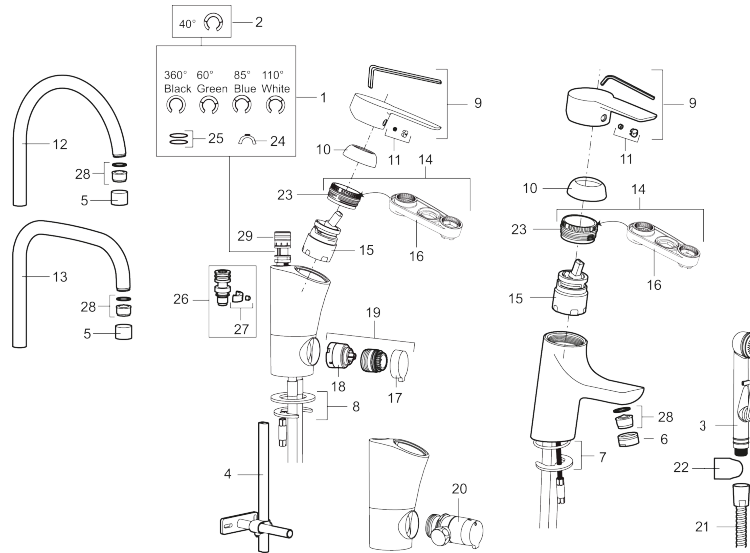

Art.nr: 243006.CA RSK: 8344537 Flöde 3 bar: 4,5 l/min

Utförande: Krom, ansl. lekande G3/8

- Självstängande handdusch, slang 1500 mm och upphängare
- ESS (energisparsystem)
- Mjukstängning med keramisk tätning
- Omställbar flödesbegränsning och temperaturspär
- Eco (energi- och vattenbesparande konstantflödesstrålsamlare, 5 l/min vid 2–6 bar)
- Flexibla anslutningsrör i metallomspunnen Soft PEX[®]
- Återströmningsskydd enligt EU-standard SS-EN 1717
- Hålmått Ø33,5-37 mm

Unika egenskaper

Skyddsmodul **EB**

PRODUKTBeskrivning

CERA B5 tvättställsblandare

Ett badrum är en plats för avkoppling, njutning och återhämtning. Så fyll det med rätt känsla. Spara energi utan att anstränga dig, skydda dig mot temperatursvängningar, unna dig en extra lång dusch utan att få dåligt samvete. Mora Cera fyller ditt badrum med kvalitetstid på många sätt.

Art.nr: 243006.CA

RSK: 8344537

Reservdelslista

NR.	ART.NR	RSK	BESKRIVNING
1	S600299	8387254	Spärsegment och låsring
2	209543.AE	8346916	Spärsegment 40°
3	S600206	8233049	Självstängande handdusch, krom
4	S600308	8387263	Stabiliseringsstag
5	131410.AE	8281509	Hylsa M22 inv.
6	131413.AE	8281511	Hylsa M24 utv., 13 mm
7	S600160	8387096	Monteringssats, tvättställsblandare
8	S600159	8387097	Monteringssats, köksblandare
9	409600.AE	8345186	Spak, komplett
10	409391.AE	8344865	Täckhylsa
11	409392.AE	8344866	Färgmarkering och fästskruv
12	409395.AE	8326732	Utloppspip K5, komplett
13	409396.AE	8326733	Utloppspip K7, komplett
14	409393.AE	8345179	Fästnippel för insats, inkl serviceverktyg
15	S600273	8387230	Keramiksats med serviceverktyg, kallstart (grön ring)
16	S600298	3870203	Serviceverktyg