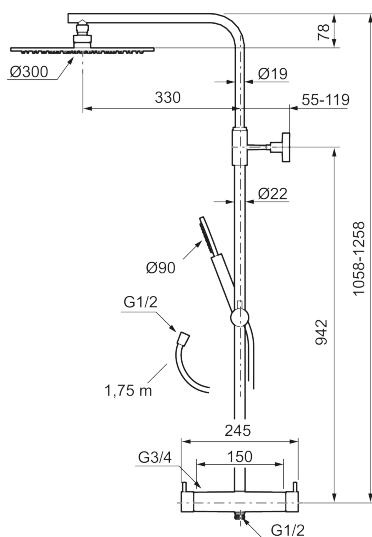

MORA INXX II shower system kit (inkl. dekkskiver)

Med en krommet holdbar nyanse forener INXX II klassisk design med høy ytelse og tilbyr en jevn temperatur, høy komfort og et sterkt vern mot skålding. Takdusjens store, tynne taksil gjør at dusjen passer like bra i et baderom med sterk karakter og effektfulle former som i et stilrent baderom skapt for avkoblende stunder. Blandebatteriet er testet og godkjent ut fra gjeldende byggeregler og det er energieffektivt, noe som innebærer at man får et lavere vann- og energiforbruk uten å gi avkall på komforten. INXX II er serien som tilbyr en vannopplevelse i verdensklasse.

Om serien

INXX II er en elegant og tidløs serie i en palett av nøye utvalgte nyanser. Kombinasjonen av høy kvalitet, stilren design og herlig komfort gjør den til den ultimate serien.

Art.no.: 271905 NRF-nummer: 4290566 Flow 3 bar: 11,3 l/m
Utførende: Krom, inkl. 2 x dekkskiver

- Sikkerhetsbatteri med takdusj
- Trykk- og termostatstyrt
- Eco mengdeknapp
- Sperreknapp 38°C
- Med keramisk reversibel overdel
- Med tilbakeslagsventiler etter standard EN 1717
- Med antikalksystem "Easy Clean"
- Hånddusj 7,5 l/min og takdusj 11 l/min
- Metallslange 1,75 m, PVC/BPA-fri innerslange
- Justerbar stang