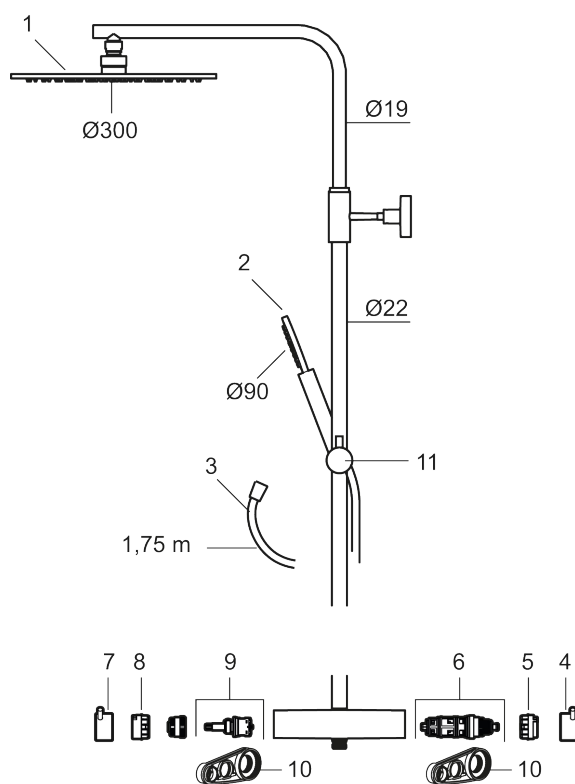

Reservedelsliste

NR.	ART. NO.	NRF-NUMMER	BESKRIVELSE
1	130348	4295038	Dusjkopp Ø300 mm m/kuleledd, krom
1	130348.12	4295039	Dusjkopp Ø300 mm m/kuleledd, matt sort
1	130348.22	4295041	Dusjkopp Ø300 mm m/kuleledd, matt hvit
1	130348.44	4295042	Dusjkopp Ø300 mm m/kuleledd, matt grå