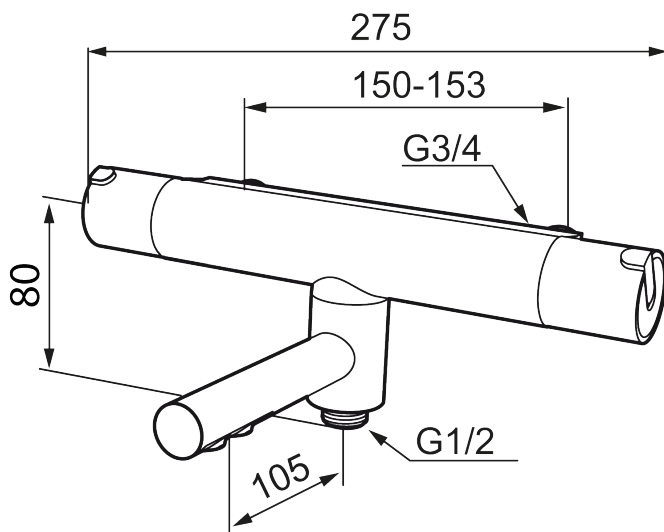

Unikke egenskaber

Tilbageløbssikring

Termostatarmatur, Mora Rexx T5

Mora Rexx er essensen af skandinavisk design og funktionalitet. Serien er minimalistisk og med fokus på enkelhed. Præcisionen er dens innovation. Når tradition og håndværk mødes med moderne produktionsmetoder og inspirerende formgivning, bliver resultatet Mora Rexx. Her i form af et smukt karbatteri med verdensledende funktionalitet, der giver sikkerhed og komfort.

Artikel-nummer: 707010 VVS: 722716104

Beskrivelse: Krom

- Kar ½ tilslutning til bruseslange.
- Integreret omskifter i svingtuden.
- Snavsfilter rundt om reguleringsindsatsen.
- Skoldningssikring v/38°C.
- Eco stop.
- 105 mm fremspring.
- Kontraventiler.
- 150-153 c/c.