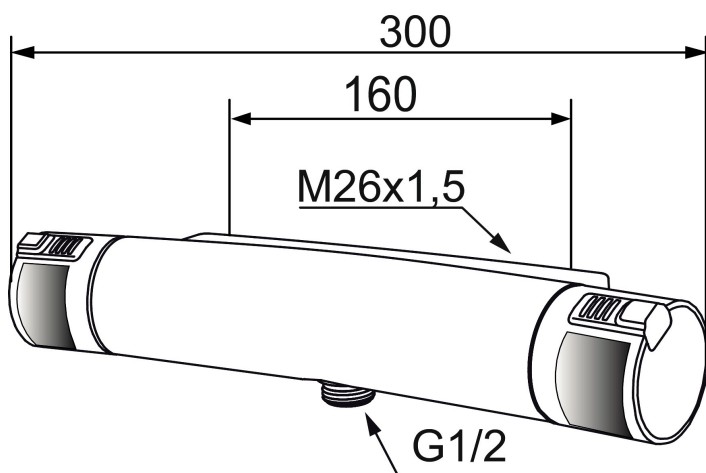

## MORA MMIX T5 care duschblandare

Ergonomisk termostatblandare med extra greppvänliga rattar och förhöjd tryckknapp som går manövrera med handflatan. Svarta TPE inlägg som ger extra kontrast för synskadade samt en mjukare känsla. Blandaren är blyfri.

Art.nr: 731002 RSK: 8344104

Utförande: Krom/svart, 160 c/c, utlopp ned

### Unika egenskaper

Skyddsmodul 

- Säkerhetsspärr 38° och 42°
- Duschanslutning ned
- Tryckbalanserad termostatinsats
- Eco-stopp
- Utsprång med väggbrička 70 mm
- Lead Free (blyfri)
- Återströmningsskydd enligt EU-standard SS-EN 1717
- Extra greppvänliga vred, godkänd av reumatikerförbundet
- Kan kompletteras med pip 834 48 53