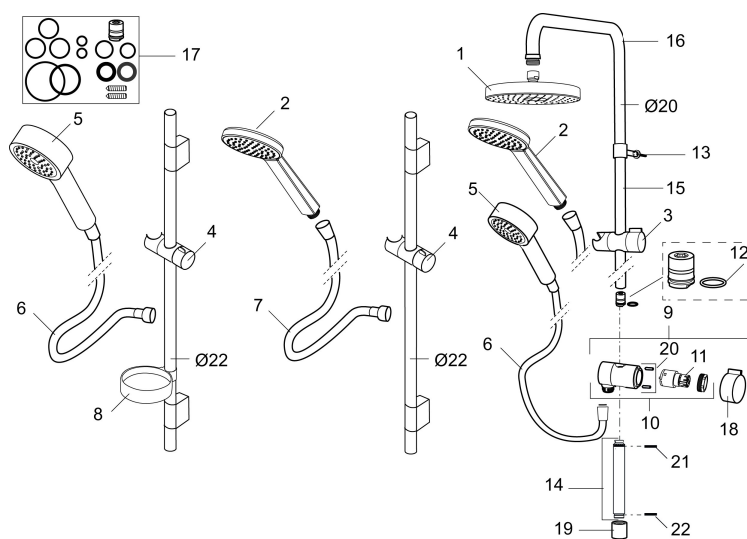

Artikel-nummer: 130310 VVS: 737799304 Flow 3 bar: 9,0 l/m  
Beskrivelse: Krom

- Easy Clean.
- Med sæbeskål.
- Flexible rørholdere med skjulte skruehuller, der kan genbruge eksisterende huller i væggen.
- 1750 mm slange i metal med PVC og BPA fri slange indvendig.
- Slangen opfylder EN 1113
- Eco (Energi og vandbesparende håndbruser 9 l/min.)

## Reservedelsliste

| NR. | ART.NO    | VVS       | BESKRIVELSE                              |
|-----|-----------|-----------|--|
|     | 139912.AE | 745137173 | Distancering Ø20 mm, til sæbeskål 409416 |
| 1   | 209544    | 736247124 | Bruserhoved S5 180 mm, krom/sort         |
| 1   | 209545    | 736247104 | Bruserhoved S6 180 mm, krom              |
| 2   | 130374    |           | håndbruser til S6                        |
| 3   | 409418.AE | 737551804 | Glider                                   |
| 4   | 130363.AE | 737551834 | Glider                                   |
| 5   | 130361    | 738648104 | Håndbruser til S5                        |
| 6   | 139835.AE | 745149104 | Bruseslange 1750 mm, krom                |
| 7   | 130365.AE |           | Bruseslange 1750 mm                      |
| 8   | 409416    | 745137172 | Sæbeskål til Ø18, 20 og 22 mm.           |
| 9   | 409422    | 745136764 | Omskifter komplet                        |
| 10  | 409430.AE |           | Omskifter uden greb                      |
| 11  | 409417.AA |           | Indsats Mora Shower System, butikspakket |
| 12  | 639173.AE |           | O-ring, (2 st)                           |
| 13  | 139906.AE | 745153104 | Rørbærer 20 mm.                          |