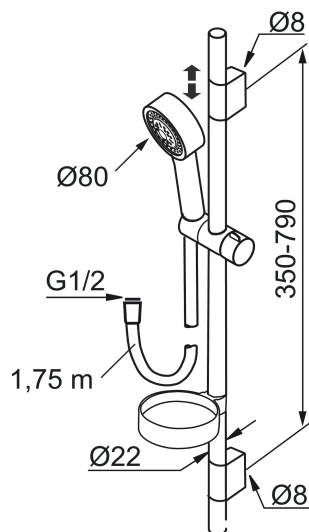

Komplet brusersæt, Mora MMIX S5

Mora MMIX kombinerer et formsmukt og ergonomisk design med et energieffektivt indre. Designet er præget af en kærtegnende bølgede geometri og formidler en tidløs og sammenhængende stil gennem hele serien. Vores unikke miljøkoncept EcoSafe™ ligger til grund for udviklingsarbejdet og bidrager til et lavt energiforbrug og langsigtede miljøhensyn.

Artikel-nummer: 130310 VVS: 737799304 Flow 3 bar: 9,0 l/m
Beskrivelse: Krom

- Easy Clean.
- Med sæbeskål.
- Flexible rørholdere med skjulte skruehuller, der kan genbruge eksisterende huller i væggen.
- 1750 mm slange i metal med PVC og BPA fri slange indvendig.
- Slangen opfylder EN 1113
- Eco (Energi og vandbesparende håndbruser 9 l/min.)