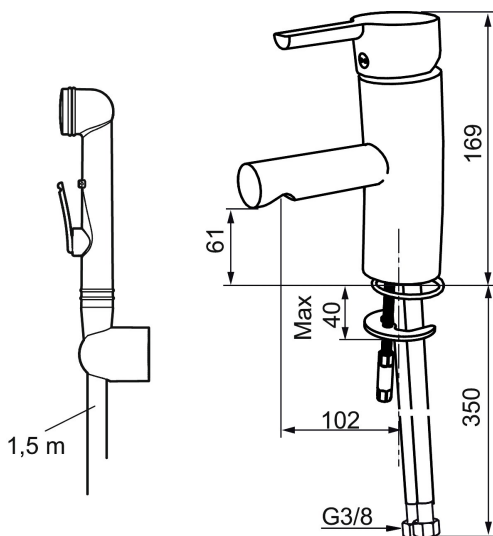

Unikke egenskaber

Tilbageløbssikring

Etgrepsarmatur, Mora MMIX B5 Sanette

Mora MMIX kombinerer et formsmukt og ergonomisk design med et energieffektivt indre. Designet er præget af en kærtegnende bølgede geometri og formidler en tidløs og sammenhængende stil gennem hele serien. Vores unikke miljøkoncept EcoSafe™ ligger til grund for udviklingsarbejdet og bidrager til et lavt energiforbrug og langsigtede miljøsyn. Artikel-nummer: 733006 VVS: 703870004 Flow 3 bar: 6,8 l/m Beskrivelse: Krom, tilslutning G3/8

- Til håndvask.
- Med selvlukkende håndbruser, ophæng og 1500 mm slange.
- 102 mm fremspring.
- ESS (Energy Saving System)
- Soft Closing og keramisk kartusche.
- Indbygget temperatur- og flowbegrænser.
- Flexible tilslutningsslanger.
- Godkendt af Svenska Reumatikerförbundet.
- Lead Free (blyfri).
- Kontraventiler.
- Hulmål Ø33,5-37 mm.
- 5 års trykgaranti.