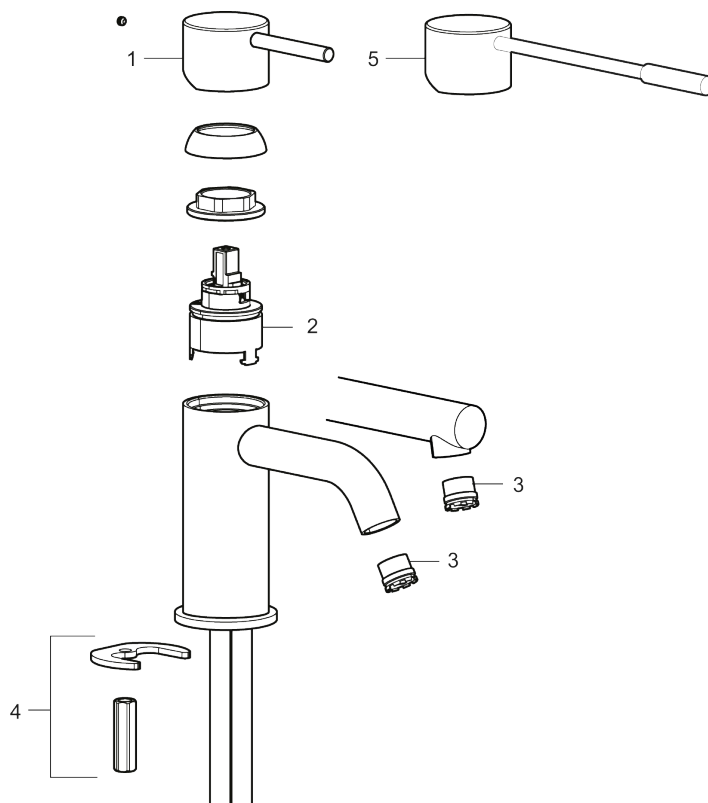

VVS:
701496204

Flow 3 bar: 4,5
l/m

Beskrivelse: Krom

- Til håndvask.
- 140 mm fremspring.
- Keramisk tætning.
- Indbygget temperatur- og flowbegrænser.
- Eco (Energi- og vandbesparende konstantvandstrømsperlator 5 l/min) ved 2-6 bar.
- Flexible tilslutningsslanger.
- Hulmål Ø34-37 mm.

PRODUKTBESKRIVELSE

MORA INXX II soft, medium

INXX II håndvaskarmatur findes i tre forskellige højder, hvor medium er et mellemhøjt armatur, der er tilpasset større håndvaske. I en forkromet, holdbar overflader og håndvaskarmaturets stilrene form højner INXX II soft badeværelsets standard og giver en følelse af kvalitet og elegance. Armaturet er testet og godkendt ud fra det gældende bygningsreglement og er energieffektivt, hvilket indebærer, at det giver et lavere vand- og energiforbrug uden at gå på kompromis med komforten. Bundventilen fås som tilbehør i samme overflader.

Reservedelsliste

NR.	ART.NO	VVS	BESKRIVELSE
1	409701.AE		Greb, komplet, krom
1	409701.12AE		Greb, komplet, matsort
1	409701.22AE		Greb, komplet, mathvid

NR.	ART.NO	VVS	BESKRIVELSE
1	409701.44AE		Greb, komplet, matgrå
1	409701.60AE		Greb, komplet, poleret messing PVD
1	409701.62AE		Greb, komplet, børstet messing PVD
2	409703.AE		Keramisk indstats
3	409706.AE		Strålsamler M16,5 udv., 5 l/min ved 2–6 bar
4	209518.AE	745148620	Monteringssæt til håndvaskarmatur
5	409708.AE	745146404	Handicapvenligt greb, L=172, krom
5	409708.12AE	745146411	Handicapvenligt greb, L=172, matsort
5	409708.22AE	745146410	Handicapvenligt greb, L=172, mathvid
5	409708.44AE	745146412	Handicapvenligt greb, L=172, matgrå
5	409708.60AE	745146485	Handicapvenligt greb, L=172, poleret messing PVD
5	409708.62AE	745146487	Handicapvenligt greb, L=172, børstet messing PVD