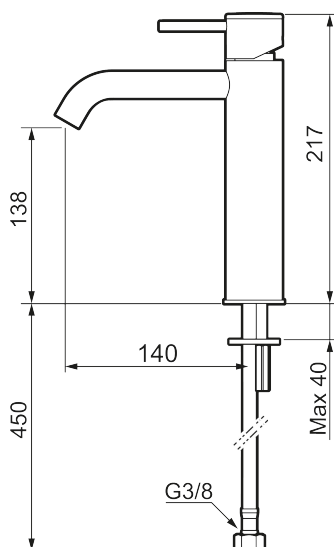

Unikke egenskaber

Tilbageløbssikring

MORA INXX II soft, medium

INXX II håndvaskarmatur findes i tre forskellige højder, hvor medium er et mellemhøjt armatur, der er tilpasset større håndvaske. I en forkromet, holdbar overflader og håndvaskarmaturets stilrene form højner INXX II soft badeværelsets standard og giver en følelse af kvalitet og elegance. Armaturet er testet og godkendt ud fra det gældende bygningsreglement og er energieffektivt, hvilket indebærer, at det giver et lavere vand- og energiforbrug uden at gå på kompromis med komforten. Bundventilen fås som tilbehør i samme overflader.

VVS:
701496204

Flow 3 bar: 4,5
l/m

Beskrivelse: Krom

- Til håndvask.
- 140 mm fremspring.
- Keramisk tætning.
- Indbygget temperatur- og flowbegrænser.
- Eco (Energi- og vandbesparende konstantvandstrømsperlator 5 l/min) ved 2-6 bar.
- Flexible tilslutningsslanger.
- Hulmål Ø34-37 mm.

PRODUKTBESKRIVELSE

MORA INXX II soft, medium

INXX II håndvaskarmatur findes i tre forskellige højder, hvor medium er et mellemhøjt armatur, der er tilpasset større håndvaske. I en forkromet, holdbar overflader og håndvaskarmaturets stilrene form højner INXX II soft badeværelsets standard og giver en følelse af kvalitet og elegance. Armaturet er testet og godkendt ud fra det gældende bygningsreglement og er energieffektivt, hvilket indebærer, at det giver et lavere vand- og energiforbrug uden at gå på kompromis med komforten. Bundventilen fås som tilbehør i samme overflader.