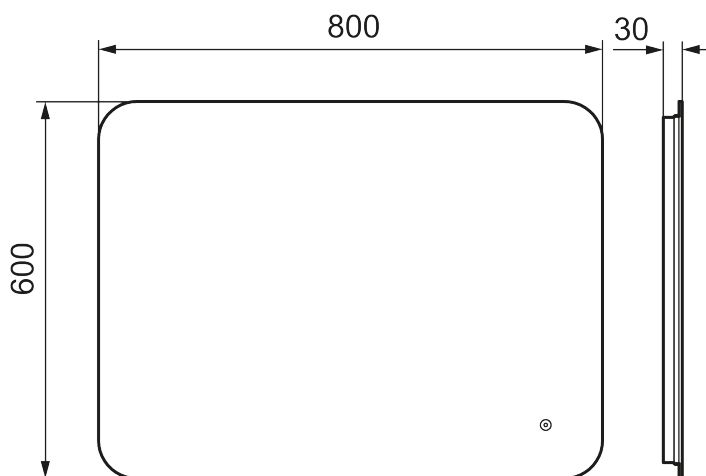

Unikke egenskaber

MORA CAVA I

Et spejl med et elegant design og atmosfærefyldt baggrundsbelysning, der løfter atmosfæren i badeværelset. CAVA er et smalt spejl uden ramme, der svæver blot 30 mm fra væggen. Lyset kan nemt justeres fra varme til kolde toner. Spejlet har dugfri funktion og en beskyttende belægning. Det fås i både runde og firkantede former i forskellige størrelser.

Artikel-nummer: 953004 **VVS:** 771870240

Beskrivelse: 800 x 600 mm

- Bagbelyst
- Energieffektive LED-belysning
- Kobberfrit glas med sikkerhedsfilm
- Dugfri med opvarmet afdugningsenhed
- Touch-betjent tænd/sluk
- Justerbar lystemperatur: 2700-6400 K
- IP 44-certificeret, CE-certificeret af tredjepart
- Monteringsafstand fra væg: 30 mm