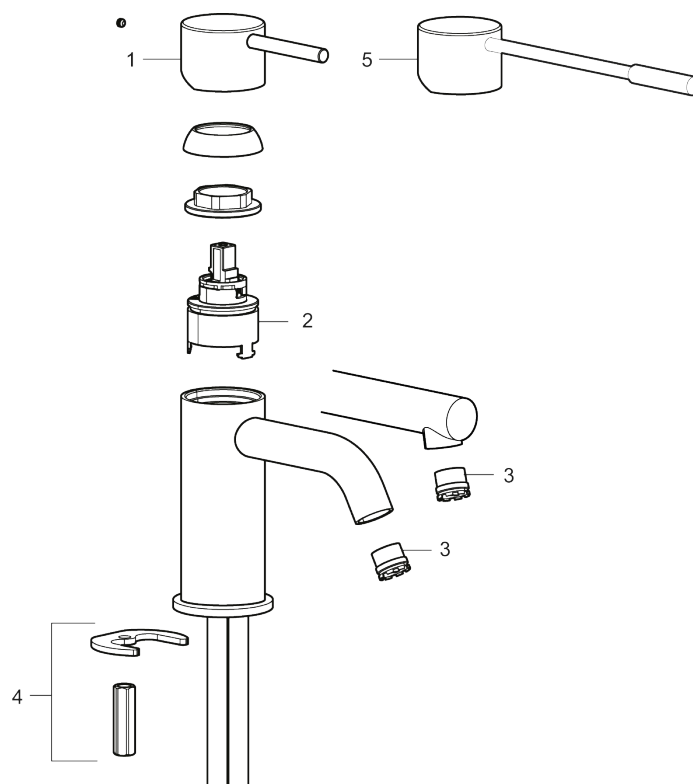

PRODUKTBESKRIVNING

MORA INXX II sharp, small
servantbatteri

INXX II servantkran finnes i tre ulike høyder der small er en lav kran som er tilpasset for mindre håndvask. Med den moderne holdbare nyansen polert messing og servantkranens rette karakter med lang tut og lutende munnstykke – gjør INXX II sharp både pen og bekvem å bruke. Blandebatteriet er testet og godkjent ut fra gjeldende byggeregler og det er energieffektivt, noe som innebærer at man får et lavere vann- og energiforbruk uten å gi avkall på komforten. Bunnventil finnes som tilbehør i samme nyanse.

Om serien

INXX II er en elegant og tidløs serie i en palett av nøye utvalgte nyanser. Kombinasjonen av høy kvalitet, stilren design og herlig komfort gjør den til den ultimate serien.

Art.no.: 273003.60CA

NRF-nummer: 4290453

Reservedelsliste

NR.	ART. NO.	NRF-NUMMER	BESKRIVELSE
1	409701.AE	4295012	Spak, komplett, krom
1	409701.12AE	4295006	Spak, komplett, matt sort
1	409701.22AE	4295007	Spak, komplett, matt hvit
1	409701.44AE	4295008	Spak, komplett, matt grå
1	409701.60AE	4295009	Spak, komplett, polert messing PVD