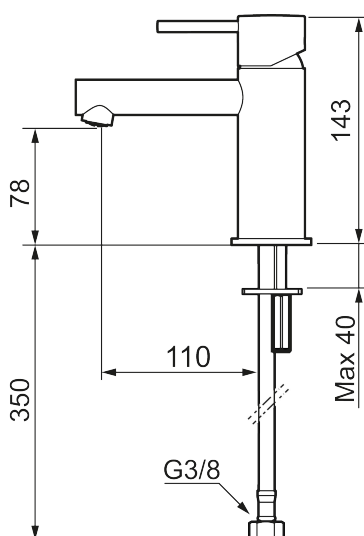

## MORA INXX II sharp, small servantbatteri

INXX II servantkran finnes i tre ulike høyder der small er en lav kran som er tilpasset for mindre håndvask. Med den moderne holdbare nyansen polert messing og servantkranens rette karakter med lang tut og lutende munnstykke – gjør INXX II sharp både pen og bekvem å bruke. Blandebatteriet er testet og godkjent ut fra gjeldende byggeregler og det er energieffektivt, noe som innebærer at man får et lavere vann- og energiforbruk uten å gi avkall på komforten. Bunnventil finnes som tilbehør i samme nyanse.

- Vannmengdebegrenser og temperatursperre
- Fleksible Soft PEX®-rør med 3/8" mutter