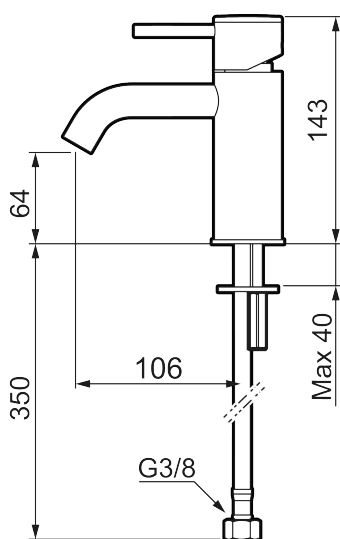

Unikke egenskaber

Tilbageløbssikring

MORA INXX II soft, small

INXX II håndvaskarmatur findes i tre forskellige højder, hvor small er et lavt armatur, der er tilpasset mindre håndvaske. I den moderne, holdbare overflader børstet messing og håndvaskarmaturets stilrene form højner INXX II soft badeværelsets standard og giver en følelse af kvalitet og elegance. Armaturet er testet og godkendt ud fra det gældende bygningsreglement og er energieffektivt, hvilket indebærer, at det giver et lavere vand- og energiforbrug uden at gå på kompromis med komforten. Bundventilen fås som tilbehør i samme overflader.

Om serien

INXX II er en elegant og tidløs serie i en palet af nøje udvalgte overflader. Kombinationen af høj kvalitet, stilfuldt design og vidunderlig komfort gør den til den ypperligste serie.

Artikel-nummer: 273001.62CA VVS: 701495287 Flow 3 bar: 4,5 l/m
 Beskrivelse: Børstet messing PVD

- Til håndvask.
- 106 mm fremspring.
- Keramisk tætning.
- Indbygget temperatur- og flowbegrænser.
- Flexible tilslutningsslanger.
- Hulmål Ø34-37 mm.