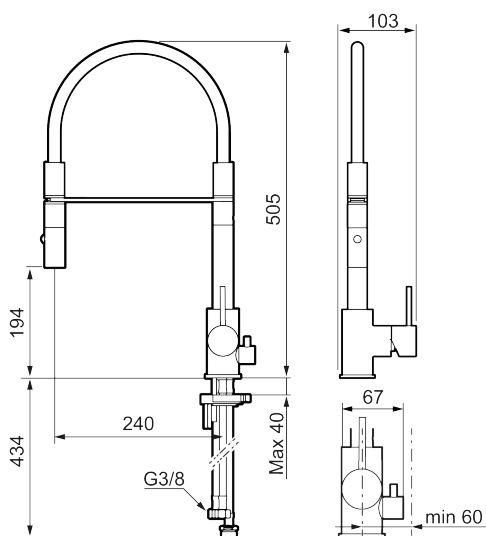

Unike funksjoner

Tilbakeslagssikring

- Vannmengdebegrenser og temperatursperre
- Svingbar tut sperre 60°, 85°, 110° eller 360°
- 2-strålig ,konsentrert strålebilde og hånddusj
- Med tilbakeslagsventil etter standard EN 1717
- Innebygget avstengning for maskin, innstilt på Kv. OBS! Ikke omstillbar til VV
- Fleksible Soft PEX®-rør med 3/8" mutter
- For hull i benk Ø34-37 mm