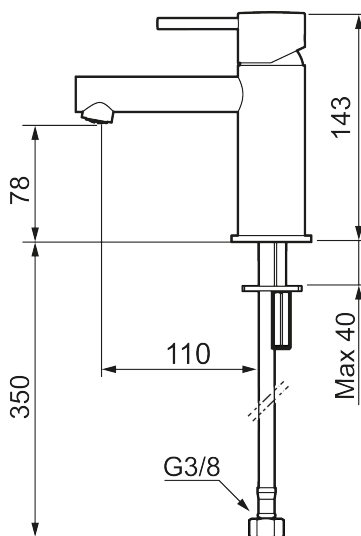

Unike funksjoner

Tilbakeslagssikring

MORA INXX II sharp, small servantbatteri

INXX II servantkran finnes i tre ulike høyder der small er en lav kran som er tilpasset for mindre håndvask. Med den elegante holdbare nyansen børstet messing og servantkranens rette karakter med lang tut og lutende munnstykke – gjør INXX II sharp både pen og bekvem å bruke. Blandebatteriet er testet og godkjent ut fra gjeldende byggeregler og det er energieffektivt, noe som innebærer at man får et lavere vann- og energiforbruk uten å gi avkall på komforten. Bunnventil finnes som tilbehør i samme nyanse.

- Vannmengdebegrenser og temperatursperre
- Fleksible Soft PEX®-rør med 3/8" mutter

PRODUKTBESKRIVNING

MORA INXX II sharp, small servantbatteri

INXX II servantkran finnes i tre ulike høyder der small er en lav kran som er tilpasset for mindre håndvask. Med den elegante holdbare nyansen børstet messing og servantkranens rette karakter med lang tut og lutende munnstykke – gjør INXX II sharp både pen og bekvem å bruke. Blandebatteriet er testet og godkjent ut fra gjeldende byggeregler og det er energieffektivt, noe som innebærer at man får et lavere vann- og energiforbruk uten å gi avkall på komforten. Bunnventil finnes som tilbehør i samme nyanse.

NR.	ART. NO.	NRF-NUMMER	BESKRIVELSE
1	409701.62AE	4295011	Spak, komplett, børstet messing PVD
2	409703.AE	4295014	Innsats
3	409706.AE	4295016	Strålesamler M16,5 utv., 5 l/min ved 2–6 bar
4	209518.AE	4294311	Festedetaljer, servantbatteri
5	409708.AE		Spak med ekstra lengde 172 mm, krom
5	409708.12AE		Spak med ekstra lengde 172 mm, matt sort
5	409708.22AE		Spak med ekstra lengde 172 mm, matt hvit
5	409708.44AE		Spak med ekstra lengde 172 mm, matt grå
5	409708.60AE		Spak med ekstra lengde 172 mm, polert messing PVD
5	409708.62AE		Spak med ekstra lengde 172 mm, børstet messing PVD