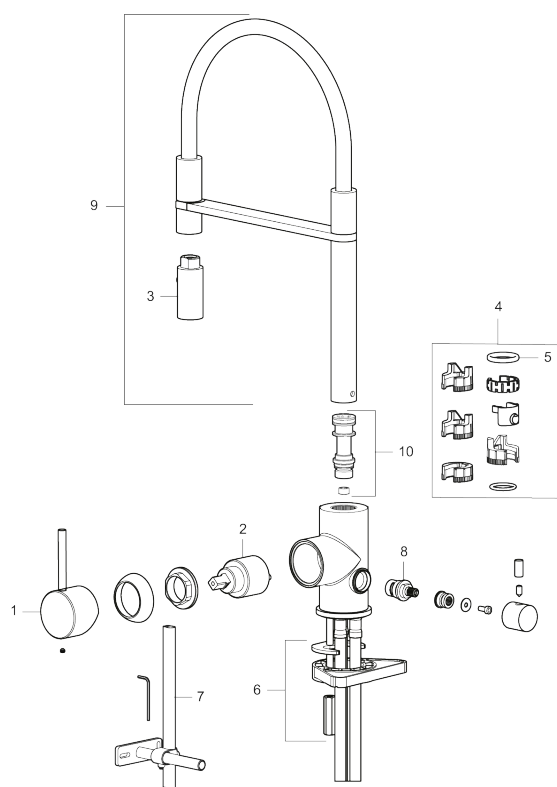

PRODUKTBESKRIVNING

INXX II miniprofi köksblandare

Med den eleganta hållbara nyansen borstad nickel och moderna uttryck är INXX II miniprofi en iögonfallande hög blandare som passar perfekt i en öppen köksmiljö. Blandaren är testad och godkänd utifrån de byggregler som finns och är energieffektiv, vilket innebär att den ger en lägre vatten- och energiförbrukning utan att ge avkall på komforten.

Om serien

INXX II är en elegant och tidlös serie i en palett av noga utvalda nyanser. Kombinationen av hög kvalitet, sober design och skön komfort gör den till den ultimata serien.

Art.nr: 272091.76CA

RSK: 8311290

Reservdelslista

NR.	ART.NR	RSK	BESKRIVNING
1	409700.AE	8394069	Spak, komplett, krom
1	409700.12AE	8394070	Spak, komplett, mattsvart
1	409700.22AE	8394071	Spak, komplett, mattvit
1	409700.44AE	8394072	Spak, komplett, mattgrå
1	409700.60AE	8394073	Spak, komplett, polerad mässing PVD
1	409700.62AE	8394074	Spak, komplett, borstad mässing PVD
1	409700.76AE	8394075	Spak, komplett, borstad nickel