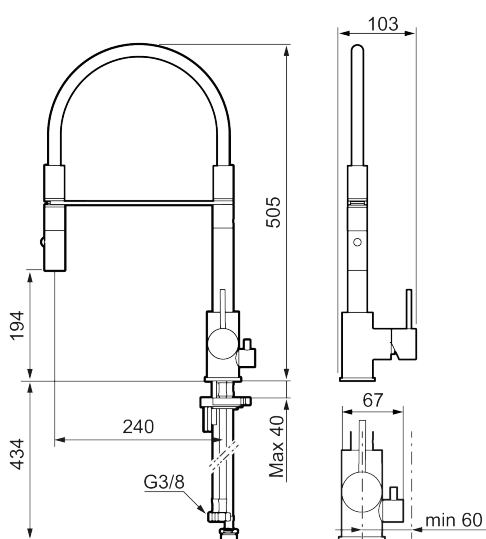

Utförande: Borstad nickel, med diskmaskinsavstängning

Unika egenskaper

Skyddsmodul

- Keramisk tätning
- Omställbar flödesbegränsning och temperaturspär
- Flexibla anslutningsrör i metallomspunnen Soft PEX[®], lekande G3/8
- Svängbar pip 60°, 85°, 110° eller 360°
- 2-stråligt munstycke med koncentrerad strålbild och handdusch
- Med diskmaskinsavstängning, KV ej omställbar till VV
- Hålmått Ø34-37 mm

NR.	ART.NR	RSK	BESKRIVNING
2	409702.AE	8437059	Keramikinsats
3	S600057	8387150	Munstycke, krom
3	S600057.12	8387151	Munstycke, mattsvart
3	S600057.22	8387152	Munstycke, mattvit
3	S600057.44	8387153	Munstycke, mattgrå
3	S600057.60	8387154	Munstycke, polerad mässing PVD
3	S600057.62	8387155	Munstycke, borstad mässing PVD
3	S600057.76	8387156	Munstycke, borstad nickel
4	209565.AE		Spärrsegment
5	708843.AE	8295357	O-ring (15,54 x 2,62), 2 st
6	S600055		Fästdetaljer
7	S600308	8387263	Stabiliseringsstag
8	409707.AE	8394082	Diskmaskinsinsats
9	409714.AE	8441041	Pip, komplett, krom
9	409714.12AE	8441042	Pip, komplett, mattsvart
9	409714.22AE	8441043	Pip, komplett, mattvit
9	409714.44AE	8441044	Pip, komplett, mattgrå
9	409714.60AE	8441045	Pip, komplett, polerad mässing PVD
9	409714.62AE	8441046	Pip, komplett, borstad mässing PVD
9	409714.76AE	8441047	Pip, komplett, borstad nickel
10	S600231		Pipnippel, komplett