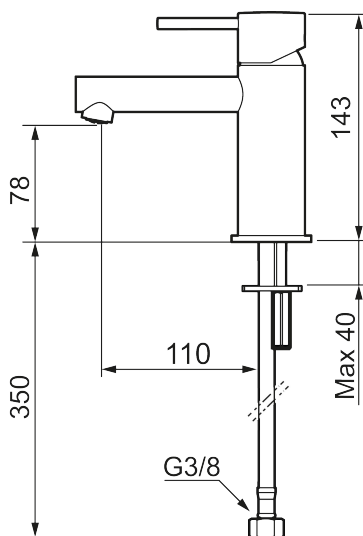

Unike funksjoner

Tilbakeslagssikring

MORA INXX II sharp, small servantbatteri

INXX II servantkran finnes i tre ulike høyder der small er en lav kran som er tilpasset for mindre håndvask. Med en holdbar matthvit nyanse og servantkranens rette karakter med lang tut og lutende munnstykke – gjør INXX II sharp både pen og bekvem å bruke. Blandebatteriet er testet og godkjent ut fra gjeldende byggeregler og det er energieffektivt, noe som innebærer at man får et lavere vann- og energiforbruk uten å gi avkall på komforten. Bunnventil finnes som tilbehør i samme nyanse.

Om serien

INXX II er en elegant og tidløs serie i en palett av nøyte utvalgte nyanser. Kombinasjonen av høy kvalitet, stilren design og herlig komfort gjør den til den ultimate serien.

Art.no.:	NRF-nummer:	Flow 3 bar: 4,5
273003.22CA	4290451	l/m
Utførende: Matt hvit		

- Vannmengdebegrenser og temperatursperre
- Fleksible Soft PEX®-rør med 3/8" mutter