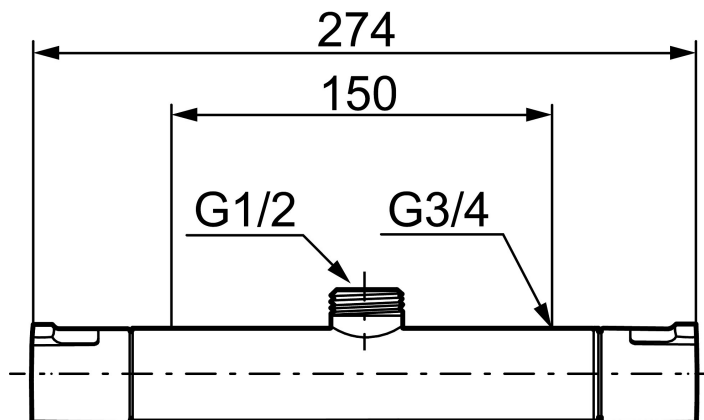

Unike funksjoner

Tilbakeslagssikring

MORA CERA T4 dusjbatteri

Mora Cera er den perfekte kombinasjon av høy komfort og moderne formspråk. Med den seneste utviklingen innenfor energi-teknikk, har vi halvert vannforbruket i dusjen uten å gå på kompromiss med komforten. Jevn temperatur - kompenserer trykk og temperaturvariasjoner i dusjen.

Art.no.: 241150 NRF-nummer: 4290295

Utførende: Krom

- Dusjanslutning opp
- Sperreknapp 38°C og 42°C
- Eco mengdeknapp
- Med tilbakeslagsventiler etter standard EN 1717
- Ekstra gripevennlige ratt,
Godkjent av svenske reumatikerforbundet