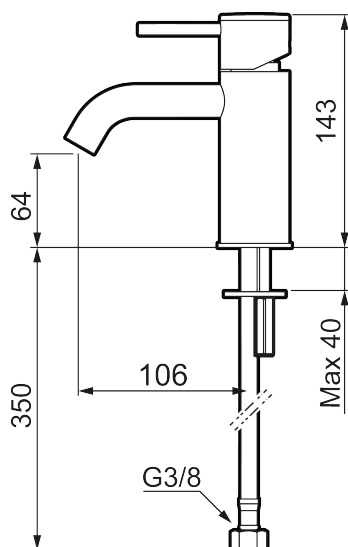

Unike funksjoner

Tilbakeslagssikring

MORA INXX II soft, small servantbatteri

INXX II servantkran finnes i tre ulike høyder der small er en lav kran som er tilpasset for mindre håndvask. Med en holdbar mattgrå nyanse og servantkranens stilrene form, øker INXX II soft baderommets komfort og gir en følelse av kvalitet og eleganse. Blandebatteriet er testet og godkjent ut fra gjeldende byggeregler og det er energieffektivt, noe som innebærer at man får et lavere vann- og energiforbruk uten å gi avkall på komforten. Bunnventil finnes som tilbehør i samme nyanse.

Om serien

INXX II er en elegant og tidløs serie i en palett av nøye utvalgte nyanser. Kombinasjonen av høy kvalitet, stilren design og herlig komfort gjør den til den ultimate serien.

Art.no.: 273001.44CA NRF-nummer: 4290445 Flow 3 bar: 4,5 l/m
 Utførende: Matt grå

- Vannmengdebegrenser og temperatursperre
- Mora Eco konstantvannmengde 5 l/min ved 2-6 bar
- Fleksible Soft PEX®-rør med 3/8" mutter