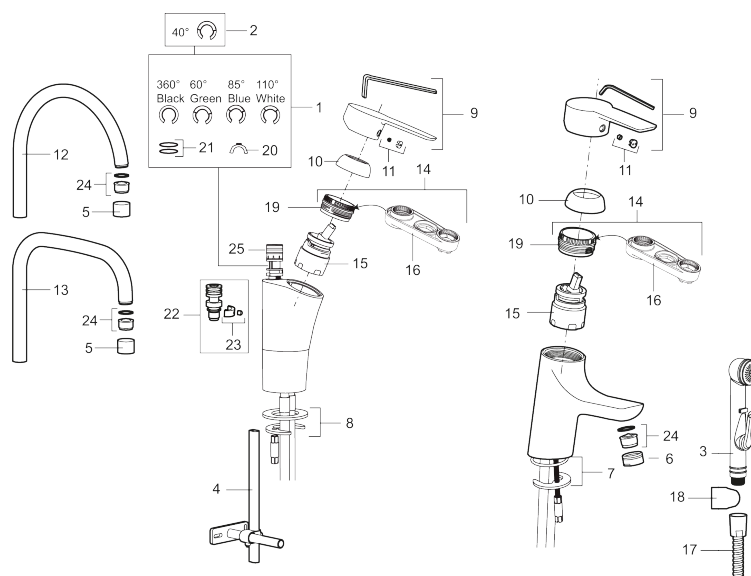

Art.nr: 242101 RSK: 8318196 Flöde 3 bar: 7,7 l/min

Utförande: Krom, ansl. lekande G3/8

- ESS (energisparsystem)
- Mjukstängning med keramisk tätning
- Omställbar flödesbegränsning och temperaturspär
- Eco (energi- och vattenbesparande strålsamlare)
- Flexibla anslutningsrör i metallomspunnen Soft PEX®
- Svängbar pip 60°, 85°, 110° eller 360°
- Godkänd av reumatikerförbundet
- Hålmått Ø32-37 mm

PRODUKTBeskrivning

MORA CERA K5 köksblandare

Mora Cera - ett självklart val om du söker en produkt som är robust, energieffektiv och med många smarta funktioner. Design och funktion är utformad så att kranen är extra användarvänlig, den passar därför hela familjen. Inbyggda energisparfunktioner som sparar vatten och energi ger positiva effekter på både miljö och plånbok.

Art.nr: 242101

RSK: 8318196

Reservdelslista

NR.	ART.NR	RSK	BESKRIVNING
1	209524.AE	8346915	Spärrsegment
2	209543.AE	8346916	Spärrsegment 40°
3	S600206	8233049	Självstängande handdusch, krom
4	409340.AE	8531598	Stabiliseringssats
5	131410.AE	8281509	Hylsa M22 inv.
6	131413.AE	8281511	Hylsa M24 utv., 13 mm
7	409387.AE	8346912	Fästdetaljer, tvätt
8	409388.AE	8346914	Fästdetaljer
9	409600.AE	8345186	Spak, komplett
10	409391.AE	8344865	Täckhylsa
11	409392.AE	8344866	Färgmarkering och fästskruv
12	409395.AE	8326732	Utloppspip K5, komplett
13	409396.AE	8326733	Utloppspip K7, komplett
14	409393.AE	8345179	Fästnippel för insats, inkl serviceverktyg
15	409403.AE	8345132	Keramikinnsats, inkl serviceverktyg