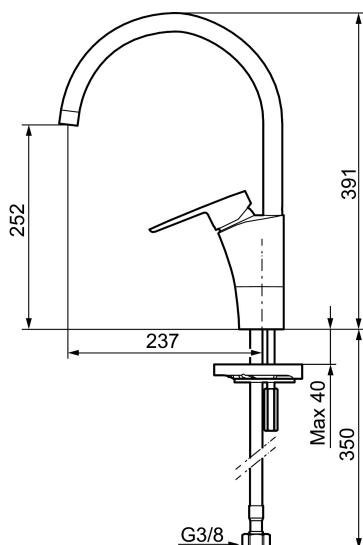

MORA CERA K5 köksblandare

Mora Cera - ett självklart val om du söker en produkt som är robust, energieffektiv och med många smarta funktioner.

Design och funktion är utformad så att kranen är extra användarvänlig, den passar därför hela familjen. Inbyggda energisparfunktioner som sparar vatten och energi ger positiva effekter på både miljö och plånbok.

Art.nr: 242101 RSK: 8318196 Flöde 3 bar: 7,7 l/min

Utförande: Krom, ansl. lekande G3/8

- ESS (energisparsystem)
- Mjukstängning med keramisk tätning
- Omställbar flödesbegränsning och temperaturspär
- Eco (energi- och vattenbesparande strålsamlare)
- Flexibla anslutningsrör i metallomspunnen Soft PEX®
- Svängbar pip 60°, 85°, 110° eller 360°
- Godkänd av reumatikerförbundet
- Hålmått Ø32-37 mm