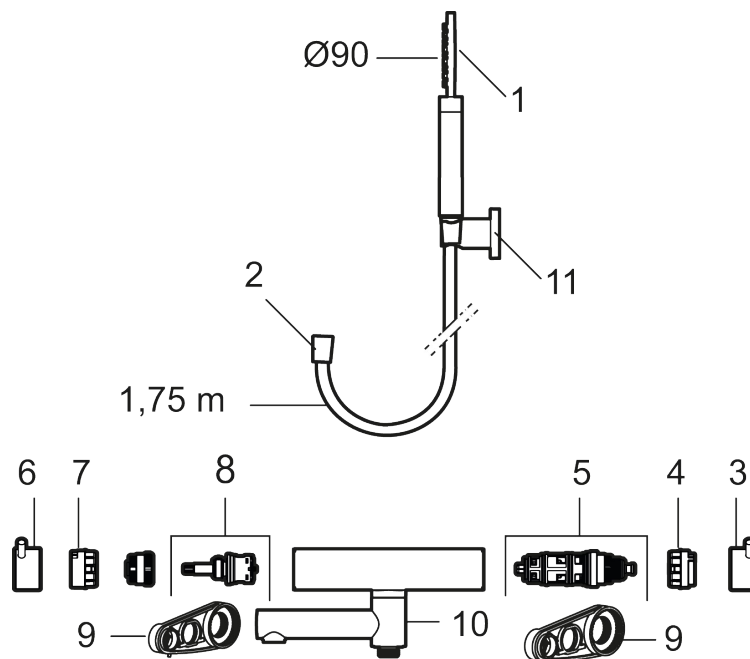

PRODUKTBESKRIVNING

INXX II badkarsblandare

Med en tålig mattgrå nyans och handduschen stora, runda munstycke skapar blandaren en estetisk känsla, samtidigt som den ger förutsättningarna för ett vilsamt bad. INXX II är serien som erbjuder en vattenupplevelse i världsklass i form av en jämn temperatur, hög komfort och ett starkt skydd mot skållning. Blandaren är testad och godkänd utifrån de byggregler som finns och är energieffektiv, vilket innebär att den ger en lägre vatten- och energiförbrukning utan att ge avkall på komforten.

Om serien

INXX II är en elegant och tidlös serie i en palett av noga utvalda nyanser. Kombinationen av hög kvalitet, sober design och skön komfort gör den till den ultimata serien.

Art.nr: 270100.44

RSK: 8362163

Reservdelslista

NR.	ART.NR	RSK	BESKRIVNING
1	209575	8275496	Handdusch, krom
1	209575.12	8275497	Handdusch, mattsvart
1	209575.22	8275498	Handdusch, mattvit
1	209575.44	8275499	Handdusch, mattgrå
1	209575.60	8275500	Handdusch, polerad mässing PVD
1	209575.62	8275501	Handdusch, borstad mässing PVD
2	131170.AE	8251927	Metallomspunnen duschslang 1750 mm, krom