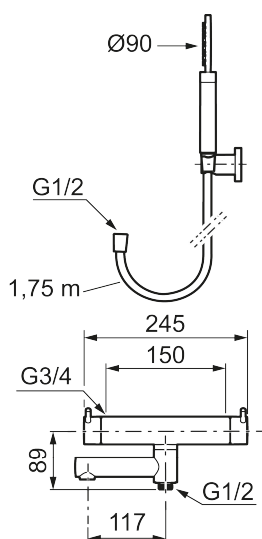

### Unika egenskaper

Skyddsmodul **EB**

- OBS! 150 c/c
- Med handdusch, upphängare och metallomspunnen slang 1750 mm, PVC- och BPA-fri innerslang
- Utloppspip med inbyggd omkastare
- Tryckbalanserad termostatsats
- Säkerhetsspärr 38°
- Eco-stopp
- Piputsprång med väggbricka 176 mm
- Ansl. inv. G3/4
- Återströmningsskydd enligt EU-standard SS-EN 1717

## Reservdelslista

NR.	ART.NR	RSK	BESKRIVNING
1	209575	8275496	Handdusch, krom
1	209575.12	8275497	Handdusch, mattsvart
1	209575.22	8275498	Handdusch, mattvit
1	209575.44	8275499	Handdusch, mattgrå
1	209575.60	8275500	Handdusch, polerad mässing PVD
1	209575.62	8275501	Handdusch, borstad mässing PVD
2	131170.AE	8251927	Metallomspunnen duschslang 1750 mm, krom