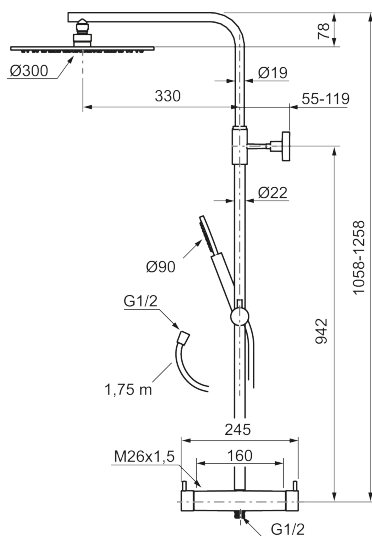

BVB ID: 133984

Består av:

MORA INXX II duschblandare:

- Tryckbalanserad termostatsinsats
- Med reversibelt överstycke
- Säkerhetsspärr 38°
- Eco-stopp
- Återströmningsskydd enligt EU-standard SS-EN 1717

MORA INXX II Shower System:

- Metallomspunnen slang 1750 mm, PVC- och BPA-fri innerslang
- Med antikalksystemet "Easy-Clean"
- Justerbar höjd
- Handdusch 7,5 l/min, taksil 11,3 l/min