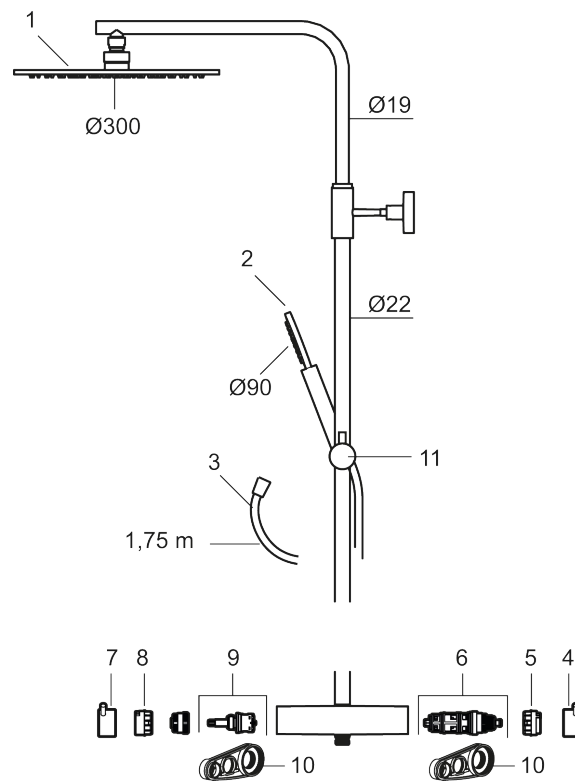

PRODUKTBESKRIVNING

MORA INXX II shower system kit

Med den moderna hållbara nyansen polerad mässing förenar INXX II klassisk design med hög prestanda och erbjuder en jämn temperatur, hög komfort och ett starkt skydd mot skällning. Takduschens stora tunna taksil gör att duschen passar lika bra i ett badrum med stark karaktär och effektfulla former som i ett sobert badrum skapat för avkopplande stunder. Blandaren är testad och godkänd utifrån de byggregler som finns och är energieffektiv, vilket innebär att den ger en lägre vatten- och energiförbrukning utan att ge avkall på komforten. INXX II är serien som erbjuder en vattenupplevelse i världsklass.

Om serien

INXX II är en elegant och tidlös serie i en palett av noga utvalda nyanser. Kombinationen av hög kvalitet, sober design och skön komfort gör den till den ultimata serien.

Art.nr: 271800.60

RSK: 8283087

Reservdelslista

NR.	ART.NR	RSK	BESKRIVNING
1	130348	8237489	Taksil 300 mm, krom
1	130348.12	8237490	Taksil 300 mm, mattsvart
1	130348.22	8237491	Taksil 300 mm, mattvit
1	130348.44	8237492	Taksil 300 mm, mattgrå