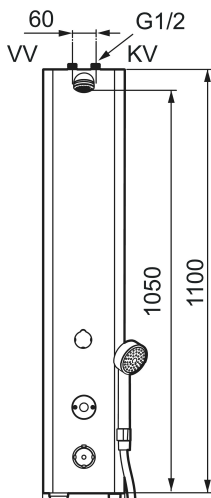

Ainutlaatuiset ominaisuudet

FM Mattsson tronic suihkupaneeli WMS, termostaatein, verkkokäyttö

Tuote-nro: 95076102 **LVI:** 6358262

Kuvaus: Mattavalkoinen, verkkokäyttö (ei sis muuntajaa), sisältää adapterin ja 5 m virtakaapelin

- Käsिसuihkuin ja letkuin
- Termostaattitoiminnolla
- Ohjelmoitava käynnistyspainike. Huuhteluaika 10-60 sek (tehdasasetus 30 sek)
- Suihkukulma säädettävissä +/- 5°
- Virtaaman rajoitin 9l/min
- Magneettiventtiilein
- Virtaaman aikakatkaisu turvatoiminto estämään tulvimista
- Ruostumaton rakenne jauhepinnoitetulla kuorella. Vakioväri valkoinen NCS S0500-N, kiilto 30, muita värejä ja kiiltoarvoja saa tilauksesta.
- Hana voidaan sulkea magneettiventtiilin kautta esim. siivousta varten
- Varustettu kuuman veden hygieniahuuhtelumahdollisuudella esim. legionellaa vastaan
- Imusuojattu EU-standardin EN1717 mukaan

Asennus:

- Liitos ylös G1/2". Palloventtiili tilataan erikseen
- Verkkovirran kytkennässä tarvitaan virtalähde S600129 tai vaihtoehtoisesti muuntaja S600128

Tronic WMS:

- Toiminnot WMS-yhteyden tai sovittimen kautta:
- Huom! Reititin ja liittymä tai sovitin vaaditaan WMS-toimintoa varten.