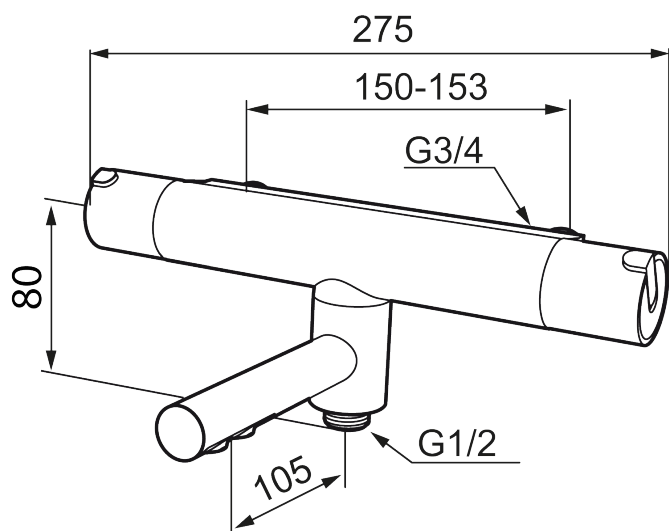

Mora Rexx T5 Thermostatische Bad- Douchemengkraan

Artikelnummer: 707010.DB

Omschrijving: Chroom, incl. s-koppelingen (2x701001)

- Compenseert temperatuur- en drukschommelingen
- Met Eco functie
- Draaibare uitloop met ingebouwde omstel
- Temperatuurknop met begrenzing op 38°C
- Inlaten 3/4" binnendraad
- Met keerkleppen vlgs EN1717

Unieke karaktereigenschappen