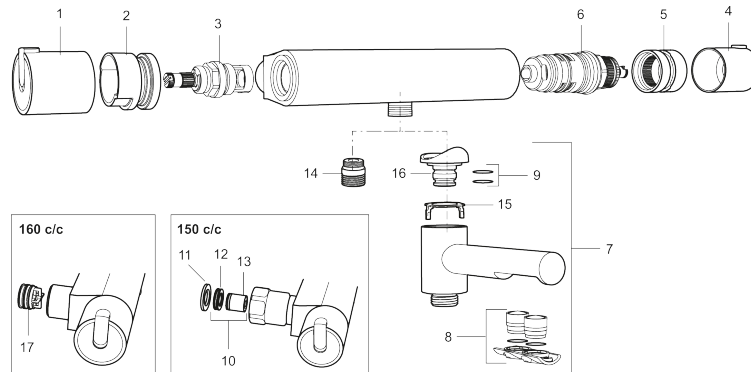

## Mora Rexx T5 Thermostatische Bad- Douchemengkraan

**Artikelnummer:** 707010.DB

**Omschrijving:** Chroom, incl. s-koppelingen (2x701001)

- Compenseert temperatuur- en drukschommelingen
- Met Eco functie
- Draaibare uitloop met ingebouwde omstel
- Temperatuurknop met begrenzing op 38°C
- Inlaten 3/4" binnendraad
- Met keerkleppen vlgs EN1717

# Mora Rexx T5 Thermostatische Bad- Douchemengkraan

Artikelnummer: 707010.DB

## Onderdelen lijst

NR.	ARTIKELNR.	OMSCHRIJVING
1	209511.AE	Bedieningshendel, chroom
1	209511.0011AE	Bedieningshendel, chroom/zwart
2	209513.AE	Temperatuurbegrenzingsring
3	708467.AE	Bovendeel
4	209510.AE	Temperatuurhendel, chroom
4	209510.0011AE	Temperatuurhendel, chroom/zwart
5	209512.AE	Volumestroombegrenzingsring
6	708468.AE	Thermostatische patroon
7	209515	Draaibare uitloop, chroom
7	209515.0011	Draaibare uitloop, chroom/zwart
8	209516.AE	Straalregelaar, chroom
8	209516.0011AE	Straalregelaar, zwart
9	209519.AE	Pakkingset
10	708338.AE	Keerleppe (2 stuks)
11	709339.AE	Pakking
12	708080.AE	Ring
13	139465.AE	Keerlep
14	409659.AE	Douche verloopnippel M18x1xG1/2
15	129154.AE	Blokkeerring
16	209494.AE	Nippel voor badmengkraan
17	129380.AE	Anti-Keerleppe (2 stuks)