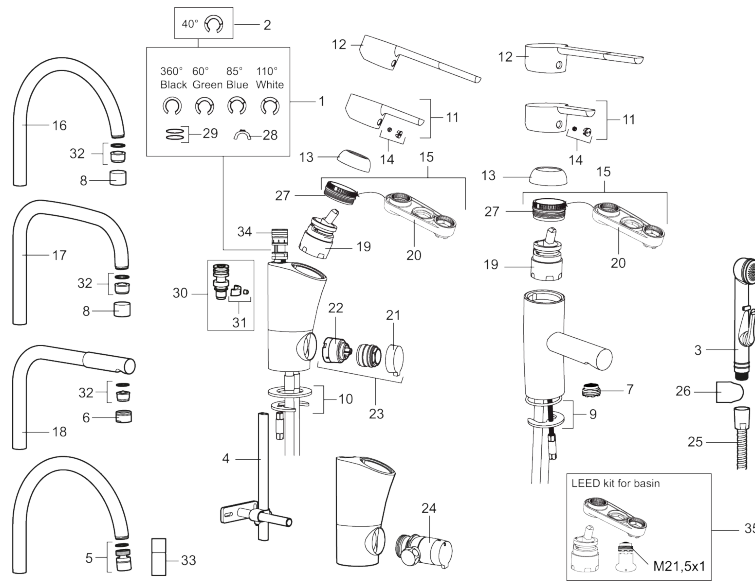

Art.nr: 733091.CA RSK: 8318155

Utförande: Krom

Unika egenskaper

Skyddsmodul AA

- ESS (energisparsystem)
- Mjukstängning med keramisk tätning
- Omställbar flödesbegränsning och temperaturspär
- Flexibla anslutningsrör i metallomspunnen Soft PEX®
- Godkänd av reumatikerförbundet
- Lead Free (blyfri)
- Hålmått Ø28-37 mm
- Svängbar pip 110°

PRODUKTBESKRIVNING

MORA MMIX B6 care tvättställsblandare

Mora MMIX kombinerar en formskön och ergonomisk design med en energieffektiv insida. Designen präglas av en smeksam böljande geometri och förmedlar en tidlös och sammanhängande stil över hela serien. Vårt unika miljökoncept EcoSafe™ ligger till grund för utvecklingsarbetet och bidrar till låg energiförbrukning och långsiktig miljöhänsyn.

Art.nr: 733091.CA

RSK: 8318155

Reservdelslista

NR.	ART.NR	RSK	BESKRIVNING
1	S600299	8387254	Spärsegment och låsring
2	209543.AE	8346916	Spärsegment 40°
3	S600206	8233049	Självstängande handdusch, krom
4	S600308	8387263	Stabiliseringsstag
5	S600314	8280068	Strålsamlare M22 inv., ledbar, 7-9 l/min vid 3 bar
6	131415.AE	8281512	Hylsa M24 utv., 15 mm, krom
7	S600312	8280067	Strålsamlare M21,5 utv., 7-9 l/min vid 3 bar
7	409385.AE	8242292	Strålsamlare M21,5 utv., 5 l/min vid 2-6 bar
7	S600228		Strålsamlare M21,5 utv., 3 l/min vid 2-6 bar
8	131410.AE	8281509	Hylsa M22 inv.
9	S600160	8387096	Monteringssats, tvättställsblandare
10	S600159	8387097	Monteringssats, köksblandare
11	409389.AE	8344867	Spak, komplett
12	409390.AE	8344874	Care-spak, komplett, krom/svart
13	409391.AE	8344865	Täckhylsa