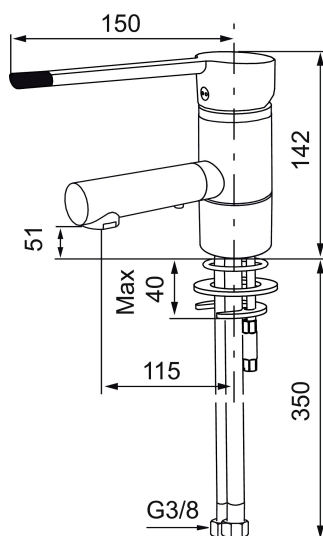

Art.nr: 733091.CA RSK: 8318155

Utförande: Krom

Unika egenskaper

Skyddsmodul AA

- ESS (energisparsystem)
- Mjukstängning med keramisk tätning
- Omställbar flödesbegränsning och temperaturspär
- Flexibla anslutningsrör i metallomspunnen Soft PEX®
- Godkänd av reumatikerförbundet
- Lead Free (blyfri)
- Hålmått Ø28-37 mm
- Svängbar pip 110°

Art.nr: 733091.CA

RSK: 8318155

Reservdelslista

NR.	ART.NR	RSK	BESKRIVNING
1	S600299	8387254	Spärsegment och låsring
2	209543.AE	8346916	Spärsegment 40°
3	S600206	8233049	Självstängande handdusch, krom
4	S600308	8387263	Stabiliseringsstag
5	S600314	8280068	Strålsamlare M22 inv., ledbar, 7-9 l/min vid 3 bar
6	131415.AE	8281512	Hylsa M24 utv., 15 mm, krom
7	S600312	8280067	Strålsamlare M21,5 utv., 7-9 l/min vid 3 bar
7	409385.AE	8242292	Strålsamlare M21,5 utv., 5 l/min vid 2-6 bar
7	S600228		Strålsamlare M21,5 utv., 3 l/min vid 2-6 bar
8	131410.AE	8281509	Hylsa M22 inv.
9	S600160	8387096	Monteringssats, tvättställsblandare
10	S600159	8387097	Monteringssats, köksblandare
11	409389.AE	8344867	Spak, komplett
12	409390.AE	8344874	Care-spak, komplett, krom/svart
13	409391.AE	8344865	Täckhylsa