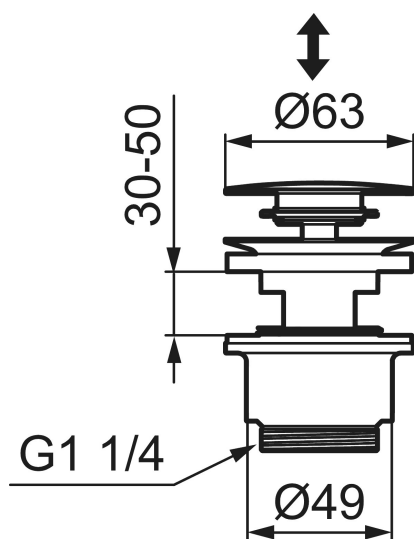

Unika egenskaper

Push-down ventil

Push down-ventilerna finns i samma nyanser som våra tvättställsblandare.

Art.nr: 520185.14 RSK: 8560117

Utförande: Polerad koppar PVD

- Med bräddavlopp
- Byggdjup under bänk: 39 mm