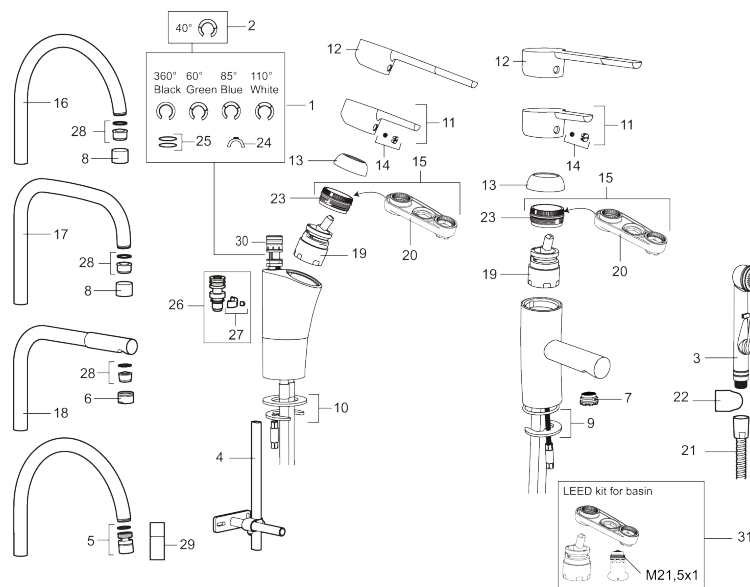

Art.no.: 732001 NRF-nummer: 4290233 Flow 3 bar: 7,5 l/m
Utførende: Krom

Unike funksjoner

Tilbakeslagssikring

- Mykstengende
- ESS (Energisparesystem)
- Vannmengdebegrenser og temperatursperre
- Mora Eco vannbesparende strålesamler
- Svingbar tut sperre 60°, 85°, 110° eller 360°
- Strålen er vridbar sideveis
- Fleksible Soft PEX®-rør med 3/8" mutter
- Godkjent av svenske reumatikerforbundet
- Lead Free (blyfri)
- For hull i benk Ø32-37 mm

Art.no.: 732001

NRF-nummer: 4290233

Reservedelsliste

NR.	ART. NO.	NRF-NUMMER	BESKRIVELSE
	209560.AC		Pakning til Soft PEX® 3/8" tilkoblingsmutter, 10 stk.
1	209524.AE	4294111	Pakningssett med sperrringer
2	209543.AE		Sperrering 40°
3	S600206	4305294	Selvstengende hånddusj, krom
4	409340.AE		Stabiliseringsatts
5	409380.AE		Strålesamler med kuleledd, M22 innv, 7–9 l/min, til kjøkkenbatteri med høy tut
6	131415.AE		Hylse for strålesamler, M24 utv. 15 mm, krom
7	409382.AE		Strålesamler, M21,5 utv. 7–9 l/min ved 3 bar
7	409385.AE		Strålesamler M21,5 utv. 5 l/min
7	S600228		Strålesamler M21,5 utv. 3 l/min
7	409429.AE		9-11 l/min, lyseblå
8	131410.AE		Hylse for strålesamler, M22 innv
9	409387.AE	4294118	Monteringstilbehør for servantbatterier