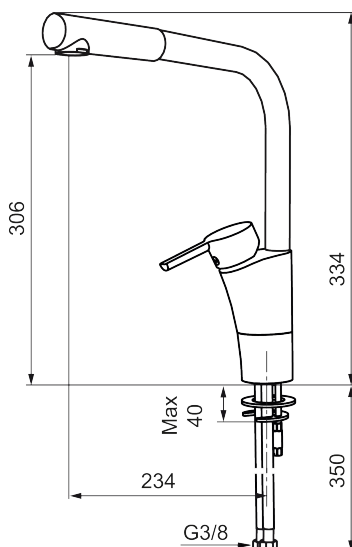

Art.no.: 732001 NRF-nummer: 4290233 Flow 3 bar: 7,5 l/m
Utførende: Krom

Unike funksjoner

Tilbakeslagssikring

- Mykstengende
- ESS (Energisparesystem)
- Vannmengdebegrenser og temperatursperre
- Mora Eco vannbesparende strålesamler
- Svingbar tut sperre 60°, 85°, 110° eller 360°
- Strålen er vridbar sideveis
- Fleksible Soft PEX®-rør med 3/8" mutter
- Godkjent av svenske reumatikerforbundet
- Lead Free (blyfri)
- For hull i benk Ø32-37 mm

Art.no.: 732001

NRF-nummer: 4290233

Reservedelsliste

NR.	ART. NO.	NRF-NUMMER	BESKRIVELSE
	209560.AC		Pakning til Soft PEX® 3/8" tilkoblingsmutter, 10 stk.
1	209524.AE	4294111	Pakningssett med sperrringer
2	209543.AE		Sperrering 40°
3	S600206	4305294	Selvstengende hånddusj, krom
4	409340.AE		Stabiliseringsatts
5	409380.AE		Strålesamler med kuleledd, M22 innv, 7–9 l/min, til kjøkkenbatteri med høy tut
6	131415.AE		Hylse for strålesamler, M24 utv. 15 mm, krom
7	409382.AE		Strålesamler, M21,5 utv. 7–9 l/min ved 3 bar
7	409385.AE		Strålesamler M21,5 utv. 5 l/min
7	S600228		Strålesamler M21,5 utv. 3 l/min
7	409429.AE		9-11 l/min, lyseblå
8	131410.AE		Hylse for strålesamler, M22 innv
9	409387.AE	4294118	Monteringstilbehør for servantbatterier