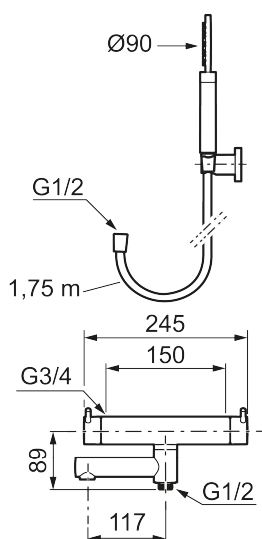

Unike funksjoner

Tilbakeslagssikring

MORA INXX II badekarbatteri

Med en holdbar mattgrå nyanse og hånddusjens store, runde munnstykke skaper kranen en estetisk følelse, samtidig som den gir forutsetninger for et avslappende bad. INXX II er serien som tilbyr en vannopplevelse i verdensklasse i form av en jevn temperatur, høy komfort og et sterkt vern mot skålding.

Art.no.: 270100.44 NRF-nummer: 4290415 Flow 3 bar: 20,0 l/m
Utførende: Mattgrå

- Med hånddusj, hånddusjholder og metallslange 1,75 m, PVC/BPA-fri innerslange
- Trykk- og termostatstyrt
- Svingbar utløpstut som vender kar/dusj
- Med reversibel overdel
- Sperreknapp 38°C
- Eco mengdeknapp
- Med tilbakeslagsventiler etter standard EN 1717
- OBS! Dekkskiver og anslutningskupper bestilles separat