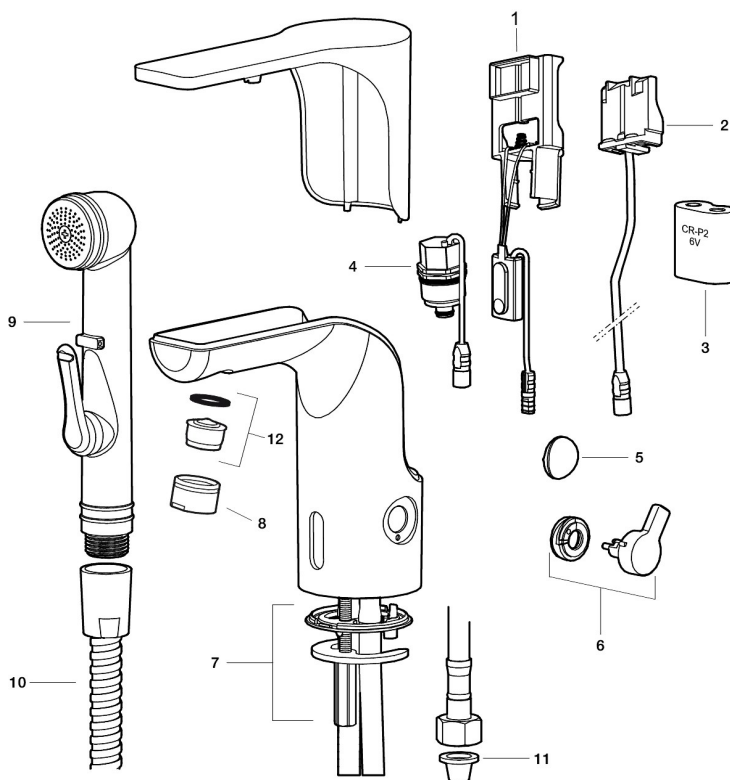

PRODUKTBESKRIVELSE

MORA MMIX tronic

Berøringsfrie armaturer stammer fra offentlige miljøer, men har så småt fundet vej i det moderne hjem. Mora MMIX Tronic er en ny generation af svensk udviklede berøringsfrie armaturer, med alt teknik integreret i armaturkroppen, det vil sige ingen elektronik under vasken. Den er vand- og energibesparende og er lige så nem at installere sædvanligt håndvaskarmatur. Mora MMIX Tronic leveres forberedt til batteri- eller netdrift, men kan nemt ændres senere. Temperaturen indstilles ved hjælp af grebet på siden.

Artikel-nummer: 720080.LD1

Reservedelsliste

NR.	ART.NO	VVS	BESKRIVELSE
1	S600278	704369887	Elektronikenhed til STD
1	S600329		Elektronikenhed til centralstyring
2	S600131	704360979	AC adapter
3	S600135	704360986	Batteri
4	S600277	704369842	Magnetventil
5	729457.AE		Dækkappe
6	729456.AE		Vred, krom
6	729456.11AE	704360951	Vred, sort PVD
6	729456.14AE		Vred, poleret kobber PVD
6	729456.16AE		Vred, champagne PVD