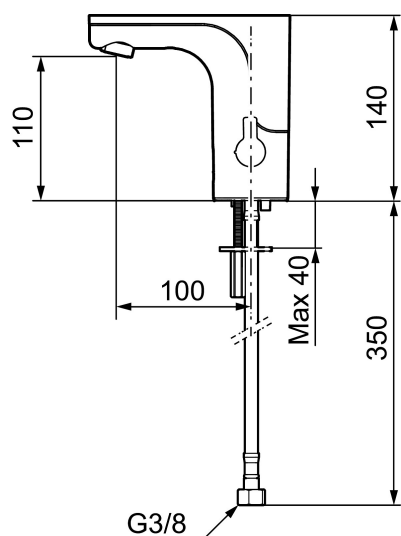

- Med temperaturreb, batteridrift (inkl. batteri).
- Vandalsikker udførelse i metal.
- Eco (Energi- og vandbesparende konstantvandstrømsperlator).
- Begrænset skylletid, forhindrer oversvømmelse.
- Valgfri skylletid, max. 30 sek. ved aktivering af sensor.
- Deaktivering af sensoren i 60 sekunder (bruges f.eks til rengøring).
- Magnetventil med soft closing.
- Lavt strømforbrug - Lang levetid.
- Mulighed for gennemskylning med varmt vand mod legionella.
- IP-sensor, IP67.
- Opfylder EN1717.
- Miljøvenlige materialer, Lead Free (blyfri), Nikkelfri.

Installation:

- Nem installation og service.
- Temperaturen kan låses til en ønsket temperatur, så erstattes grebet af en medfølgende prop.
- Samtlige modeller kan tilpasse til batteridrift 6V eller netdrift 12 V AC/DC.
- Ved netdrift anvendes adapter sæt MA S600147.
- Fleksible tilslutningsslanger i metalflettet Soft-PEX®, G3/8.
- Hulstørrelse: Ø33,5-37 mm.

Indstillinger:

- Justerbar temperaturbegrænsning.