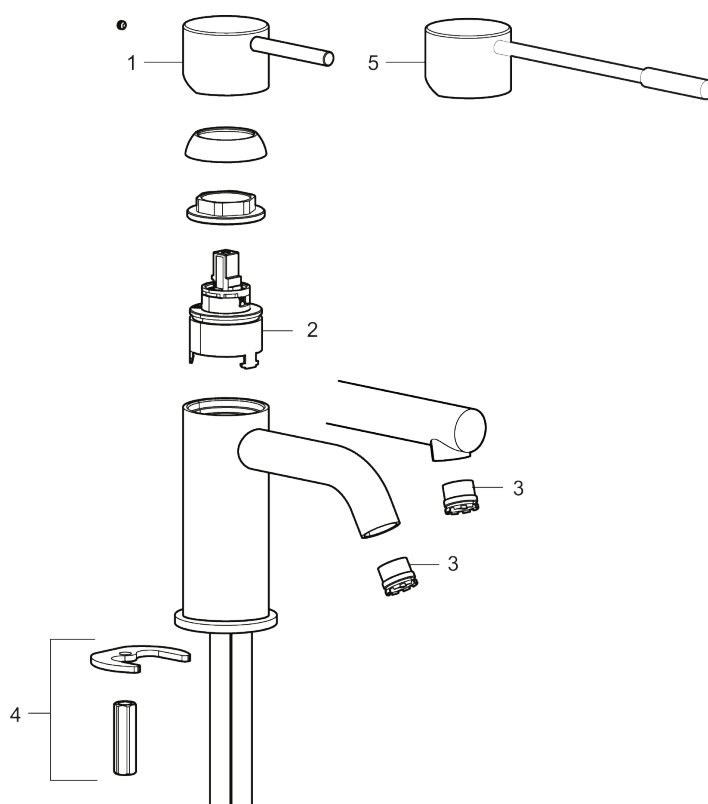

PRODUKTBESKRIVNING

MORA INXX II sharp, high tvättställsblandare

INXX II tvättställsblandare finns i tre olika höjder där high är en hög blandare anpassad för en skålformad bänksmonterad ho. Med den moderna hållbara nyansen polerad mässing och tvättställsblandarens raka karaktär med lång pip och lutande munstycke – gör INXX II sharp både snygg och bekväm att använda. Blandaren är testad och godkänd utifrån de byggregler som finns och är energieffektiv, vilket innebär att den ger en lägre vatten- och energiförbrukning utan att ge avkall på komforten. Bottenventil finns som tillbehör i samma nyans.

Om serien

INXX II är en elegant och tidlös serie i en palett av noga utvalda nyanser. Kombinationen av hög kvalitet, sober design och skön komfort gör den till den ultimata serien.

Art.nr: 273023.60CA

RSK: 8278287

Reservdelslista

NR.	ART.NR	RSK	BESKRIVNING
1	409701.AE	8394076	Spak, komplett, krom
1	409701.12AE	8394077	Spak, komplett, mattsvart
1	409701.22AE	8394078	Spak, komplett, mattvit
1	409701.44AE	8394079	Spak, komplett, mattgrå