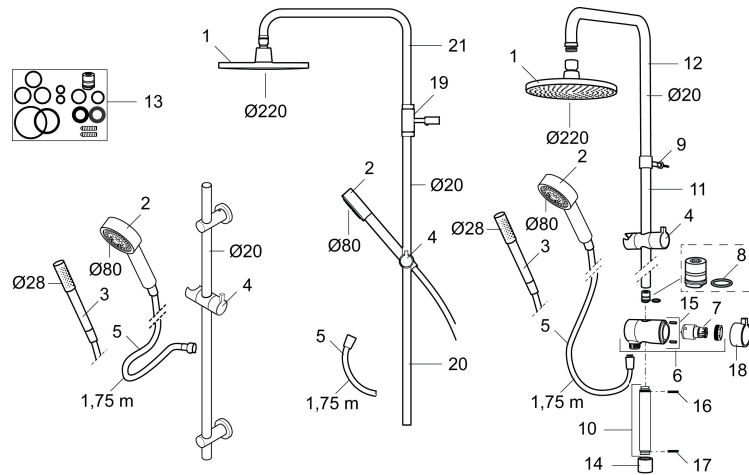

Artikel-Nr.: 130014

Ausführung: Chrom

- Umsteller mit keramischem Oberteil
- verchromter Duschschauch 1.750 mm
- mit Antikalk-System "Easy-Clean"
- kürzbares Duschröhr
- ECO - Wassersparende Handbrause 9 l/min, Kopfbrause 12 l/min.

## Ersatzteilliste

NO.	ART.NR	AUSFÜHRUNG
1	131192	Kopfbrause 220 mm, chrom
2	130356	Handdusche
3	209534	Handdusche, chrom
3	209534.75	Handdusche, stainless look
4	130357.AA	Gleiter, chrom
4	130357.0011AE	Gleiter, chrom/schwarz
5	139835.AE	Duschschlauch 1750 mm, chrom
6	409430.AE	Umsteller (ohne Handrad)
7	409417.AA	Einsatz für Umsteller
8	639173.AE	Gasket, (2 pcs)
9	139906.AE	Duschrohrklammer 20 mm
10	209549.AE	Anschlussrohr
11	209548.AE	unteres Rohr
12	209550.AE	oberes Rohr
13	409425.AE	Tüte mit Kleinteilen für Mora Shower System
14	209291.AE	Übergangsstück G1/2 - M18x1

NO.	ART.NR	AUSFÜHRUNG
15	139812.AE	Stoppschraube M5x20
16	309246.AE	O-Ring (13,1 x 1,6)
17	609029.AE	O-Ring (16,1 x 1,6)
18	409520.AE	Griff für Umsteller
19	409590.AE	Klammer für Duschrohr
20	209648.AE	Unterrohr
21	209650.AE	Oberrohr