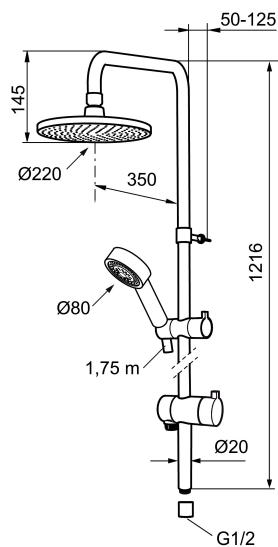

Mora Rexx Shower System S5

Mora Rexx Duschsysteme verkörpern skandinavisches Design in seiner reinsten Form.

Sie verbinden den Komfort einer großen Kopfbrause mit dem flexiblen Handling einer Handbrause. Ohne großen Renovierungsaufwand schaffen Rexx Duschsysteme ein zeitgemäß-modernes Ambiente.

Artikel-Nr.: 130014

Ausführung: Chrom

- Umsteller mit keramischem Oberteil
- verchromter Duschschauch 1.750 mm
- mit Antikalk-System "Easy-Clean"
- kürzbares Duschröhr
- ECO - Wassersparende Handbrause 9 l/min, Kopfbrause 12 l/min.