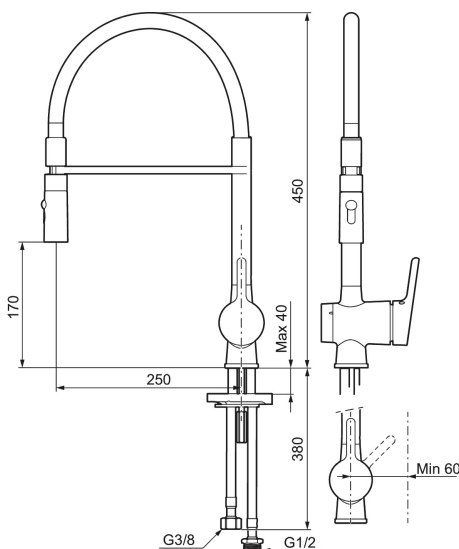

MORA ONE miniprofi kjøkkenbatteri

Mora One er en serie blandebatterier som på en stilfull og elegant måte forteller om brukervennlighet, skjønnhet og holdbarhet. Mora One henter inspirasjon fra Mora Armatur sin 90-årige historie, men er designet for et moderne hjem. Thomas Sandell, arkitekt og designer, har designet Mora One, den er blant annet inspirert av den klassiske gårdspumpen. Mora One har i likhet med gårdspumpen et konisk kropp og skarpe overganger til de flate overflater. Mora One har avanserte og utprøvd teknologi. Blandebatteriene bidrar til en mer bærekraftig verden ved å spare så mye vann og energi som mulig uten at det går ut over komforten.

Art.no.: 262091.0042 NRF-nummer: 4290433

Utførende: Krom, grå slange

Unike funksjoner

Tilbakeslagssikring

- Mykstengende
- Vannmengdebegrener og temperatursperre
- Mora Eco vannbesparende strålesamler
- Svingbar tut sperre 60°, 85°, 110° eller 360°
- 2-strålig ,konsentrert strålebilde og hånddusj
- Med tilbakeslagsventil etter standard EN 1717
- Avstengning for maskin Kv, omstillbar til Vv
- Fleksible Soft PEX®-rør med 3/8" mutter
- For hull i benk Ø34-37 mm