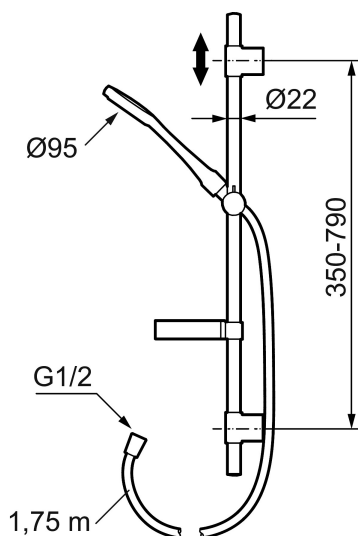

## Mora Cera S5 Duschset

Ein Badezimmer ist ein Platz der Entspannung. Mit MoraCera kombinieren Sie Entspannung mit Sicherheit und Energieeinsparung ohne Comforteinbuße.

: 130316 Flow 3 bar: 10,0 l/m

**Ausführung:** Chrom, komfortstrahl bei 6 l/min, max. durchfluss 10 l/min

- Schlauchlänge 1750 mm, Metall
- Höhenverstellbar zur Anpassung an vorhandene Bohrlöcher
- Mit Antikalk-System "Easy-Clean"
- Luftbeimischung bietet einen komfortstrahl bei 6 l/min

## Mora Cera S5 Duschset

Ein Badezimmer ist ein Platz der Entspannung. Mit MoraCera kombinieren Sie Entspannung mit Sicherheit und Energieeinsparung ohne Comforteinbuße.

: 130316

	139912.AE	Distanzring Ø18, Ø20 und Ø22 mm für Seifenschale 409416
1	209555	Duschkopf 150 mm
2	130370	Handbrause
3	409418.AE	Gleiter, chrom
4	130363.AE	Gleiter zu Set S5
5	139835.AE	Duschschlauch 1750 mm, chrom
6	409416	Seifenschale
7	409422	Duschumsteller, komplett
8	409430.AE	Umsteller (ohne Handrad)
9	409417.AA	Einsatz für Umsteller
10	639173.AE	Gasket, (2 pcs)
11	139906.AE	Duschrohrklammer 20 mm
12	209549.AE	Anschlussrohr
13	209548.AE	unteres Rohr
14	209550.AE	oberes Rohr
15	409425.AE	Tüte mit Kleinteilen für Mora Shower System
16	409443.AE	Griff für Umsteller
17	209291.AE	Übergangsstück G1/2 - M18x1

18	139812.AE	Stoppschraube M5x20
19	309246.AE	O-Ring (13,1 x 1,6)
20	609029.AE	O-Ring (16,1 x 1,6)