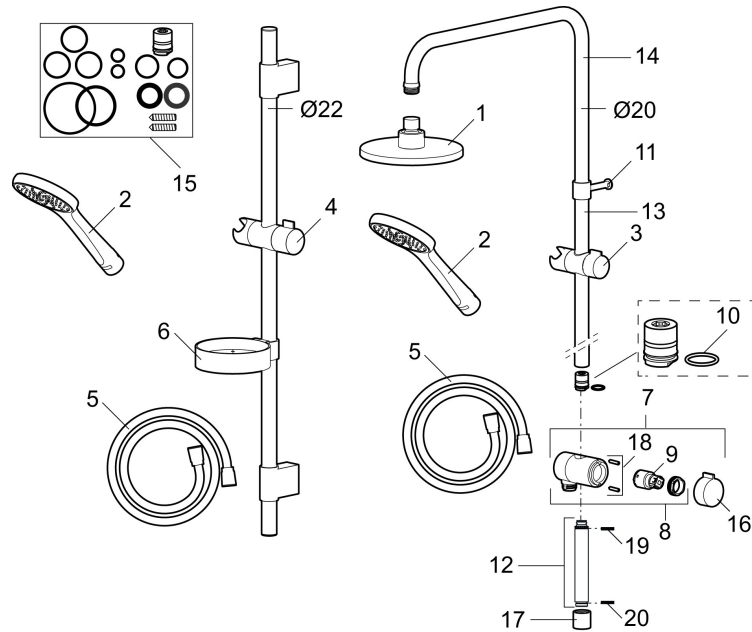

## Mora Cera S5 Duschset

Ein Badezimmer ist ein Platz der Entspannung. Mit MoraCera kombinieren Sie Entspannung mit Sicherheit und Energieeinsparung ohne Comforteinbuße.

: 130316 Flow 3 bar: 10,0 l/m

**Ausführung:** Chrom, komfortstrahl bei 6 l/min, max. durchfluss 10 l/min

- Schlauchlänge 1750 mm, Metall
- Höhenverstellbar zur Anpassung an vorhandene Bohrlöcher
- Mit Antikalk-System "Easy-Clean"
- Luftbeimischung bietet einen komfortstrahl bei 6 l/min

## Mora Cera S5 Duschset

Ein Badezimmer ist ein Platz der Entspannung. Mit MoraCera kombinieren Sie Entspannung mit Sicherheit und Energieeinsparung ohne Comforteinbuße.

: 130316

	139912.AE	Distanzring Ø18, Ø20 und Ø22 mm für Seifenschale 409416
1	209555	Duschkopf 150 mm
2	130370	Handbrause
3	409418.AE	Gleiter, chrom
4	130363.AE	Gleiter zu Set S5
5	139835.AE	Duschschlauch 1750 mm, chrom
6	409416	Seifenschale
7	409422	Duschumsteller, komplett
8	409430.AE	Umsteller (ohne Handrad)
9	409417.AA	Einsatz für Umsteller
10	639173.AE	Gasket, (2 pcs)
11	139906.AE	Duschrohrklammer 20 mm
12	209549.AE	Anschlussrohr
13	209548.AE	unteres Rohr
14	209550.AE	oberes Rohr
15	409425.AE	Tüte mit Kleinteilen für Mora Shower System
16	409443.AE	Griff für Umsteller
17	209291.AE	Übergangsstück G1/2 - M18x1

18	139812.AE	Stoppschraube M5x20
19	309246.AE	O-Ring (13,1 x 1,6)
20	609029.AE	O-Ring (16,1 x 1,6)