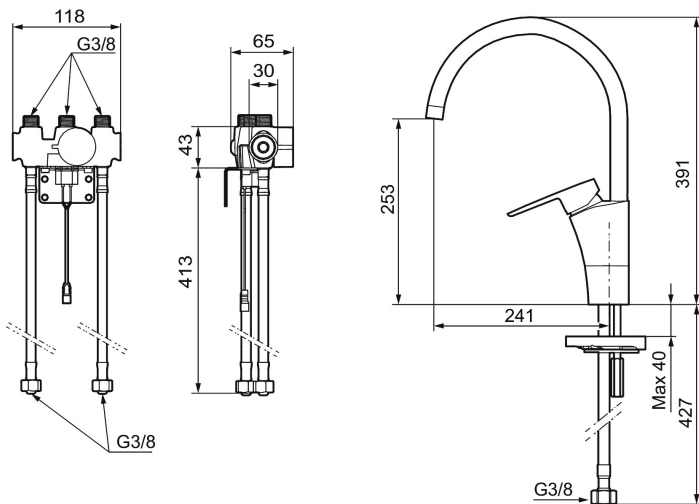

Ainutlaatuiset ominaisuudet

Mora Cera Duo keittiöhana

Mora Cera Duo on yhdistelmä perinteistä keittiöhanaa ja elektronista hanaa. Vipua käytettäessä se toimii kuten mikä tahansa tavallinen keittiöhana. Kun taas pidät käsiäsi sensorin edessä, saat aktivoitua kosketusvapaan toiminnon. Tällöin huuhtelu on ajastettu ja virtaama rajoitettu.

Tuote-nro: 242102 **LVI:** 6261214

Kuvaus: Kromattu, paristokäyttöinen (sis.pariston)

- ESS-energiansäästötoiminto
- Lämpötilan ja virtaaman esisäätö
- Keraaminen säätökasetti: pitkä käyttöikä ja pehmeä sulkeutuminen
- Eco-poresuutin
- Juoksuputken rajoitus valittavissa 60°, 85° tai 110°
- Ajastettu huuhtelu - turvallinen sulkeutuminen estää tulvimisen
- 30 sek. läpihuuhtelu mahdollisuus tunnistimen kautta
- Voidaan sulkea 5 min. ajaksi (esim. siivouksen ajaksi)
- Alhainen virrankulutus takaa paristolle pitkän toiminta-ajan
- Tunnistin IP67
- Ääniluokka 1

Asennus:

- Automaattinen tunnistimen kalibrointi
- Kaiki mallit voidaan muuttaa paristokäyttöisestä (6V) verkkovirrälle (12V AC/DC)
- Verkkovirrälle vaihdettaessa tarvitaan adapterisarja S600147
- Joustavat Soft PEX®- liitosletkut 3/8" liitosmutterilla
- Asennusreikä Ø32-37 mm