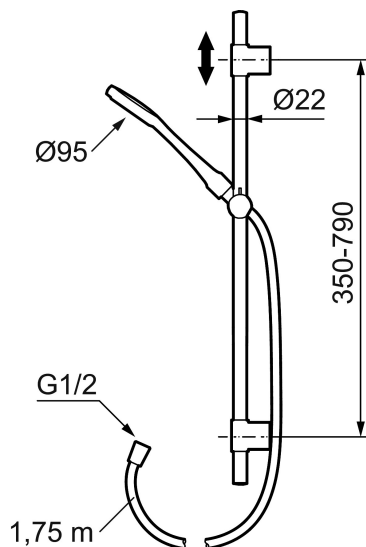

Mora Cera S5 Duschset

Ein Badezimmer ist ein Platz der Entspannung. Mit MoraCera kombinieren Sie Entspannung mit Sicherheit und Energieeinsparung ohne Comforteinbuße.

Artikel-Nr.: 130318 Flow 3 bar: 10,0 l/m

Ausführung: Chrom

- Schlauchlänge 1750 mm, Metall
- Höhenverstellbar zur Anpassung an vorhandene Bohrlöcher
- Mit Antikalk-System "Easy-Clean"
- Luftbeimischung bietet einen Komfortstrahl bei 6 l/min, max. Durchfluss 10 l/min
- im Kunststoffbeutel verpackt

Unique characteristics