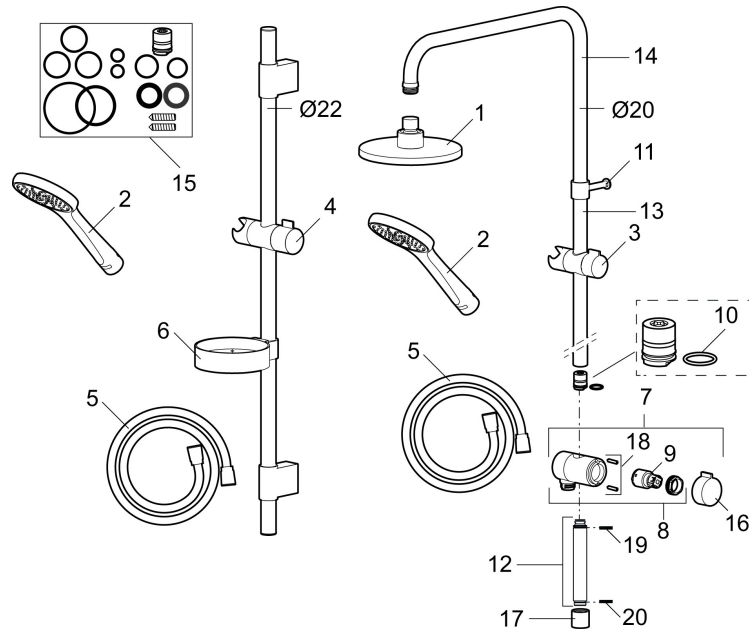

Ausführung: Chrom

- Schlauchlänge 1750 mm, Metall
- Höhenverstellbar zur Anpassung an vorhandene Bohrlöcher
- Mit Antikalk-System "Easy-Clean"
- Luftbeimischung bietet einen Komfortstrahl bei 6 l/min, max. Durchfluss 10 l/min
- im Kunststoffbeutel verpackt

Unique characteristics

PRODUCT DESCRIPTION

Mora Cera S5 Duschset

Ein Badezimmer ist ein Platz der Entspannung. Mit MoraCera kombinieren Sie Entspannung mit Sicherheit und Energieeinsparung ohne Comforteinbuße.

Artikel-Nr.: 130318

Ersatzteilliste

NO.	ART.NR	AUSFÜHRUNG
	139912.AE	Distanzring Ø18, Ø20 und Ø22 mm für Seifenschale 409416
1	209555	Duschkopf 150 mm
2	130370	Handbrause
3	409418.AE	Gleiter, chrom
4	130363.AE	Gleiter zu Set S5
5	139835.AE	Duschschlauch 1750 mm, chrom
6	409416	Seifenschale
7	409422	Duschumsteller, komplett
8	409430.AE	Umsteller (ohne Handrad)
9	409417.AA	Einsatz für Umsteller
10	639173.AE	Gasket, (2 pcs)
11	139906.AE	Duschrohrklammer 20 mm
12	209549.AE	Anschlussrohr
13	209548.AE	unteres Rohr
14	209550.AE	oberes Rohr
15	409425.AE	Tüte mit Kleinteilen für Mora Shower System

NO.	ART.NR	AUSFÜHRUNG
16	409443.AE	Griff für Umsteller
17	209291.AE	Übergangsstück G1/2 - M18x1
18	139812.AE	Stoppschraube M5x20
19	309246.AE	O-Ring (13,1 x 1,6)
20	609029.AE	O-Ring (16,1 x 1,6)