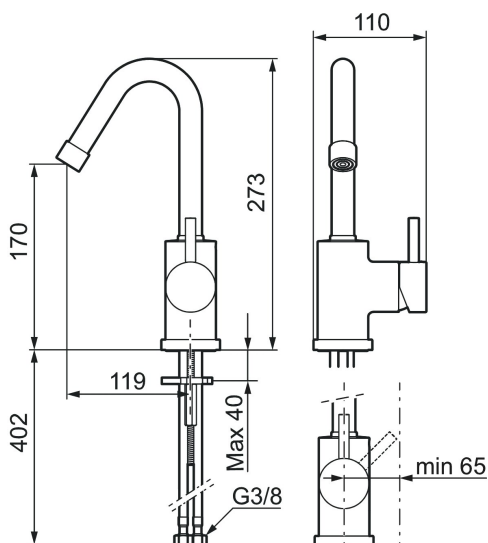

MORA IZZY tvättställsblandare

Mora Izzy förmedlar harmoni och elegans. Pipens formsköna linjer ger Mora Izzy sitt karaktäristiska utseende. Izzy Regular har en kromad yta som passar i alla miljöer.

Art.nr: 702805.66 **RSK:** 8277864 **Flöde 3 bar:** 5,9 l/min

Utförande: Rå mässing

Izzy Raw har en yta av obehandlad mässing som gör att den kommer att åldras och patineras vackert med tiden.

- ESS (Energisparssystem)
- Omställbar flödesbegränsning och temperaturspär
- Flexibla anslutningsrör i metallomspunnen Soft PEX®
- Fast pip
- Hålmått Ø29-37 mm