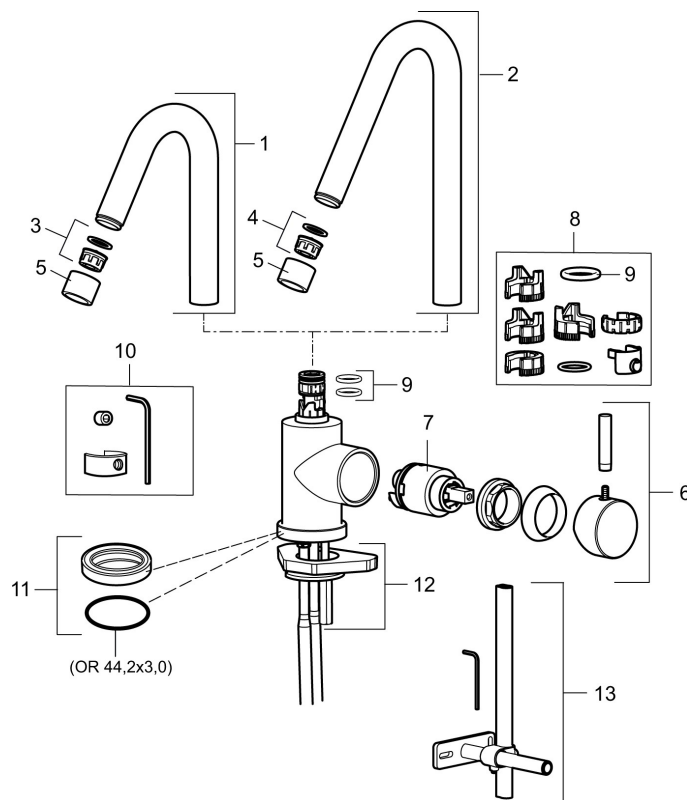

Art.nr: 702805.66 **RSK:** 8277864 **Flöde 3 bar:** 5,9 l/min

Utförande: Rå mässing

Izzy Raw har en yta av obehandlad mässing som gör att den kommer att åldras och patineras vackert med tiden.

- ESS (Energisparssystem)
- Omställbar flödesbegränsning och temperaturspär
- Flexibla anslutningsrör i metallomspunnen Soft PEX®
- Fast pip
- Hålmått Ø29-37 mm

Art.nr: 702805.66

RSK: 8277864

Reservdelslista

NR.	ART.NR	RSK	BESKRIVNING
1	409616.AE	8440596	Utloppspip, komplett, tvätt, krom
1	409616.25AE	8440602	Utloppspip, komplett, tvätt, rustik mässing
1	409616.66AE	8440603	Utloppspip, komplett, tvätt, rå mässing
1	409616.80AE	8440604	Utloppspip, komplett, tvätt, krom/lätträd
2	409615.AE	8440595	Utloppspip, komplett, kök, krom
2	409615.25AE	8440599	Utloppspip, komplett, kök, rustik mässing
2	409615.66AE	8440600	Utloppspip, komplett, kök, rå mässing
2	409615.80AE	8440601	Utloppspip, komplett, kök, krom/lätträd
3	131419.AE	8281517	Strålsamlarinsats, 5,5–6,5 l/min vid 3 bar
4	131398.AE	8281493	Strålsamlarinsats, 9–11 l/min vid 3 bar
5	409618.AE	8281549	Hylsa M22 inv., krom
5	409618.25AE	8281551	Hylsa M22 inv., rustik mässing

NR.	ART.NR	RSK	BESKRIVNING
5	409618.66AE	8281552	Hylsa M22 inv., rå mässing
5	409618.80AE	8281553	Hylsa M22 inv., krom/lättrad
6	708995.AE		Ratt, komplett
6	708995.25AE		Ratt, komplett, rustik mässing
6	708995.66AE		Ratt, komplett, rå mässing
6	708995.80AE		Ratt, komplett, krom/lättrad
7	708498.AE	8345125	Keramikinsats, tvätt, ESS
8	209565.AE		Spärrsegment
9	708843.AE	8295357	O-ring (15,54 x 2,62), 2 st
10	409621.AE	8295449	Spärrsegment, för fast pip
11	708578.AE	8483170	Fot, komplett 1-grepp, krom
11	708578.25AE		Fot, komplett 1-grepp, rustik mässing
11	708578.66AE		Fot, komplett 1-grepp, rå mässing
11	708578.80AE		Fot, komplett 1-grepp, krom/lättrad
12	708779.AE		Fästdetaljer, kök
13	409340.AE	8531598	Stabiliseringssats