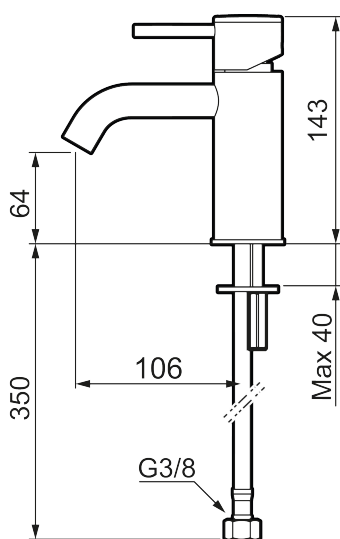

## MORA INXX II soft, small

INXX II håndvaskarmatur findes i tre forskellige højder, hvor small er et lavt armatur, der er tilpasset mindre håndvaske. I den moderne, holdbare overflader børstet messing og håndvaskarmaturets stilrene form højner INXX II soft badeværelsets standard og giver en følelse af kvalitet og elegance. Armaturet er testet og godkendt ud fra det gældende bygningsreglement og er energieffektivt, hvilket indebærer, at det giver et lavere vand- og energiforbrug uden at gå på kompromis med komforten. Bundventilen fås som tilbehør i samme overflader.

### Om serien

INXX II er en elegant og tidløs serie i en palet af nøje udvalgte overflader. Kombinationen af høj kvalitet, stilfuldt design og vidunderlig komfort gør den til den ypperligste serie.

Artikel-nummer: 273001.62CA      VVS: 701495287      Flow 3 bar: 4,5 l/m  
 Beskrivelse: Børstet messing PVD

- Til håndvask.
- 106 mm fremspring.
- Keramisk tætning.
- Indbygget temperatur- og flowbegrænser.
- Flexible tilslutningsslanger.
- Hulmål Ø34-37 mm.