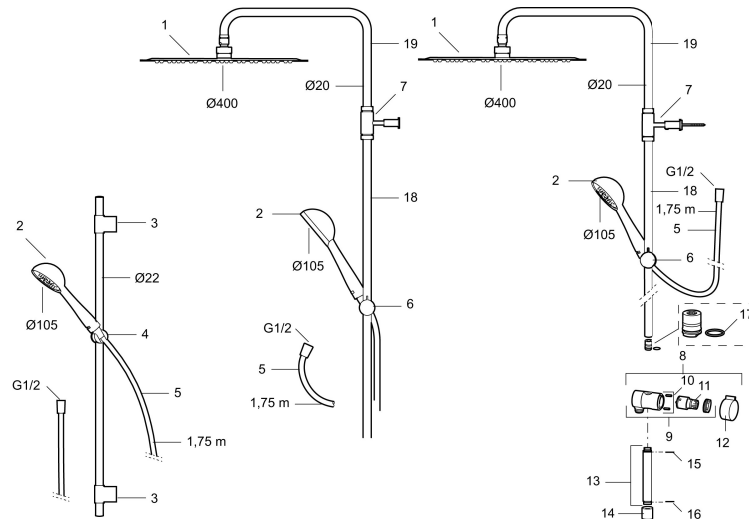

MORA ONE bath & shower system kit

Art.nr: 262100 RSK: 8282838 Flöde 3 bar: 20,0 l/min
Utförande: Krom, 150 c/c

Består av:

MORA ONE badkarsblandare:

- Tryckbalanserad termostatsats
- Med reversibelt överstycke
- Säkerhetsspärr 38°
- Eco-stopp
- Återströmningsskydd enligt EU-standard SS-EN 1717

MORA ONE shower system:

- Metallomspunnen slang 1750 mm, PVC- och BPA-fri innerslang
- Med antikalksystemet "Easy-Clean"
- Duschröret kan kapas vid behov
- Handdusch 9 l/min, taksil 20 l/min

Unika egenskaper

PRODUKTBeskrivning

MORA ONE bath & shower system kit

Art.nr: 262100

RSK: 8282838

Reservdelslista

NR.	ART.NR	RSK	BESKRIVNING
1	209566	8237323	Taksil 400 mm
2	130349	8275276	Handdusch
3	409435.AE		Väggfäste
4	130363.AE	8762730	Gliddel
5	131170.AE	8251927	Metallomspunnen duschslang 1750 mm, krom
6	139901.AA	8762736	Gliddel, krom
7	409590.AE	8221731	Duschrörsklammer, krom
8	409422	8541659	Duschkastare, komplett
9	409430.AE	8541683	Duschkastare (utan ratt)
10	139812.AE	8295323	Stoppskruv M5x20
11	409417.AA	8541628	Insats Mora shower system, butiksförpackad
12	409443.AE	8295326	Vred till omkastare
13	209549.AE	8180946	Anslutningsrör
14	209291.AE	8295321	Övergångsnippel G1/2 - M18x1
15	309246.AE	8295312	O-ring (13,1 x 1,6)
16	609029.AE	8295315	O-ring (16,1 x 1,6)
17	639173.AE	8295314	O-ring (15,1 x 1,6), 2 st
18	209648.AE	8217836	Underrör, krom

NR.	ART.NR	RSK	BESKRIVNING
19	209650.AE	8217835	Överrör