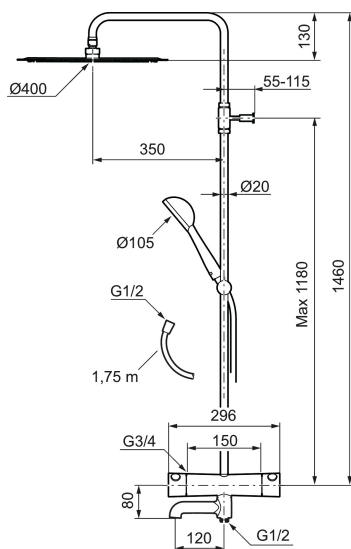

MORA ONE bath & shower system kit

Art.nr: 262100 RSK: 8282838 Flöde 3 bar: 20,0 l/min
Utförande: Krom, 150 c/c

Består av:

MORA ONE badkarsblandare:

- Tryckbalanserad termostatsats
- Med reversibelt överstycke
- Säkerhetsspärr 38°
- Eco-stopp
- Återströmningsskydd enligt EU-standard SS-EN 1717

MORA ONE shower system:

- Metallomspunnen slang 1750 mm, PVC- och BPA-fri innerslang
- Med antikalksystemet "Easy-Clean"
- Duschröret kan kapas vid behov
- Handdusch 9 l/min, taksil 20 l/min

Unika egenskaper

PRODUKTBeskrivning

MORA ONE bath & shower system kit

Art.nr: 262100

RSK: 8282838

Reservdelslista

NR.	ART.NR	RSK	BESKRIVNING
1	209566	8237323	Taksil 400 mm
2	130349	8275276	Handdusch
3	409435.AE		Väggfäste
4	130363.AE	8762730	Gliddel
5	131170.AE	8251927	Metallomspunnen duschslang 1750 mm, krom
6	139901.AA	8762736	Gliddel, krom
7	409590.AE	8221731	Duschrörsklammer, krom
8	409422	8541659	Duschkastare, komplett
9	409430.AE	8541683	Duschkastare (utan ratt)
10	139812.AE	8295323	Stoppskruv M5x20
11	409417.AA	8541628	Insats Mora shower system, butiksförpackad
12	409443.AE	8295326	Vred till omkastare
13	209549.AE	8180946	Anslutningsrör
14	209291.AE	8295321	Övergångsnippel G1/2 - M18x1
15	309246.AE	8295312	O-ring (13,1 x 1,6)
16	609029.AE	8295315	O-ring (16,1 x 1,6)
17	639173.AE	8295314	O-ring (15,1 x 1,6), 2 st
18	209648.AE	8217836	Underrör, krom

NR.	ART.NR	RSK	BESKRIVNING
19	209650.AE	8217835	Överrör