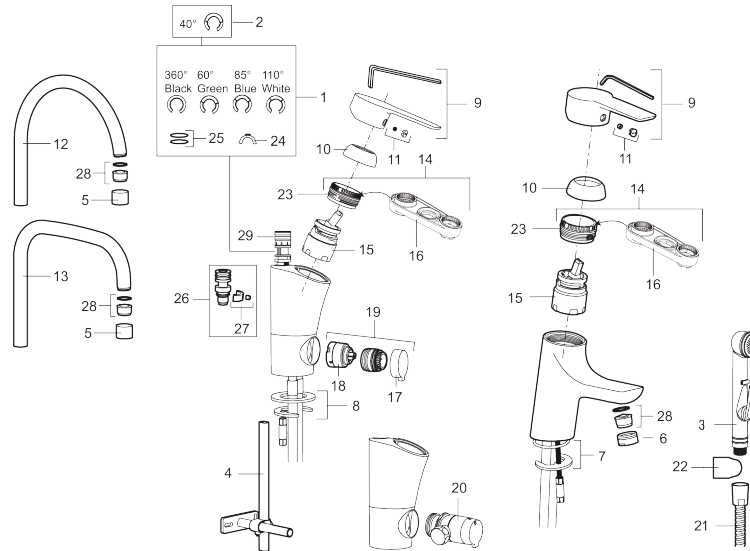

## Onderdelen lijst

| NR. | ARTIKELNR. | OMSCHRIJVING                               |
|-----|------------|--|
| 1   | 209524.AE  | Begrenzer draaihoek uitloop                |
| 2   | 209543.AE  | Begrenzer draaihoek uitloop 40°            |
| 3   | S600206    | Zelfsluitende handdouche, chroom           |
| 4   | 409340.AE  | Stabilisatieset                            |
| 5   | 131410.AE  | Behuizing M22 bidr.                        |
| 6   | 131413.AE  | Behuizing M24 budr., 13 mm                 |
| 7   | 409387.AE  | Bevestigingsset, wastafel                  |
| 8   | 409388.AE  | Bevestigingsset, keuken                    |
| 9   | 409600.AE  | Hendel, compleet                           |
| 10  | 409391.AE  | Afdekdop                                   |
| 11  | 409392.AE  | Kleurmarkering en schroef voor hendel      |
| 12  | 409395.AE  | Uitloop K5, compleet                       |
| 13  | 409396.AE  | Uitloop K7, compleet                       |
| 14  | 409393.AE  | Vergrendelingsmoer, met servicegereedschap |
| 15  | 409403.AE  | Keramisch patroon, met servicegereedschap  |
| 16  | 891096.AE  | Servicegereedschap                         |
| 17  | 409400.AE  | Hendel voor vaatwasseraansluiting          |