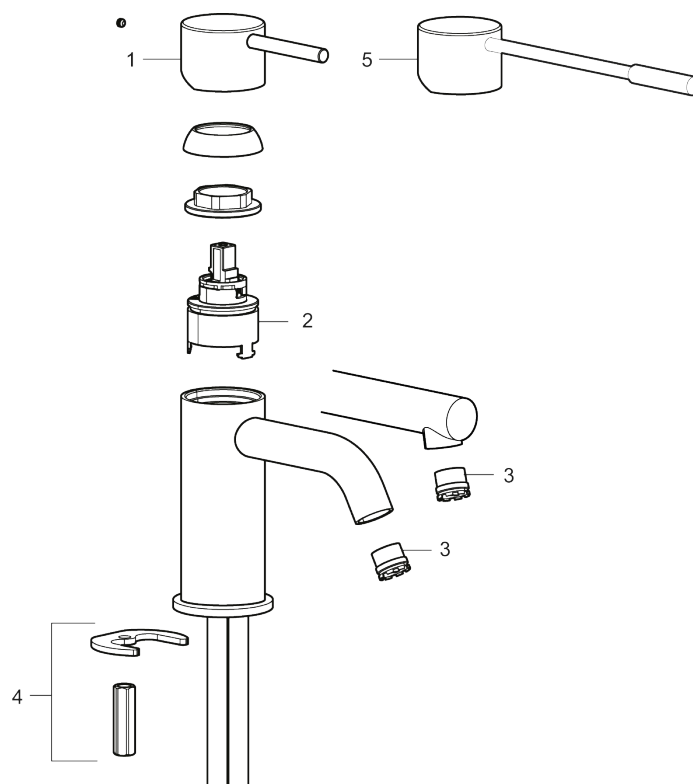

PRODUKTBESKRIVNING

MORA INXX II soft, small servantbatteri

INXX II servantkran finnes i tre ulike høyder der small er en lav kran som er tilpasset for mindre håndvask. Med en holdbar matthvit nyanse og servantkranens stilrene form, øker INXX II soft baderommets komfort og gir en følelse av kvalitet og eleganse. Blandebatteriet er testet og godkjent ut fra gjeldende byggeregler og det er energieffektivt, noe som innebærer at man får et lavere vann- og energiforbruk uten å gi avkall på komforten. Bunnventil finnes som tilbehør i samme nyanse.

Om serien

INXX II er en elegant og tidløs serie i en palett av nøye utvalgte nyanser. Kombinasjonen av høy kvalitet, stilren design og herlig komfort gjør den til den ultimate serien.

Art.no.: 273001.22CA

NRF-nummer: 4290444

Reservedelsliste

NR.	ART. NO.	NRF-NUMMER	BESKRIVELSE
1	409701.AE	4295012	Spak, komplett, krom
1	409701.12AE	4295006	Spak, komplett, matt sort
1	409701.22AE	4295007	Spak, komplett, matt hvit
1	409701.44AE	4295008	Spak, komplett, matt grå
1	409701.60AE	4295009	Spak, komplett, polert messing PVD