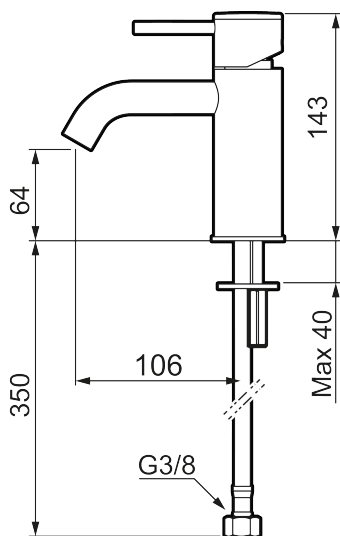

## MORA INXX II soft, small servantbatteri

INXX II servantkran finnes i tre ulike høyder der small er en lav kran som er tilpasset for mindre håndvask. Med en holdbar matthvit nyanse og servantkranens stilrene form, øker INXX II soft baderommets komfort og gir en følelse av kvalitet og eleganse. Blandebatteriet er testet og godkjent ut fra gjeldende byggeregler og det er energieffektivt, noe som innebærer at man får et lavere vann- og energiforbruk uten å gi avkall på komforten. Bunnventil finnes som tilbehør i samme nyanse.

- Vannmengdebegrenser og temperatursperre
- Fleksible Soft PEX<sup>®</sup>-rør med 3/8" mutter

PRODUKTBESKRIVNING

NR.	ART. NO.	NRF-NUMMER	BESKRIVELSE
1	409701.62AE	4295011	Spak, komplett, børstet messing PVD
2	409703.AE	4295014	Innsats
3	409706.AE	4295016	Strålesamler M16,5 utv., 5 l/min ved 2–6 bar
4	209518.AE	4294311	Festedetaljer, servantbatteri
5	409708.AE		Spak med ekstra lengde 172 mm, krom
5	409708.12AE		Spak med ekstra lengde 172 mm, matt sort
5	409708.22AE		Spak med ekstra lengde 172 mm, matt hvit
5	409708.44AE		Spak med ekstra lengde 172 mm, matt grå
5	409708.60AE		Spak med ekstra lengde 172 mm, polert messing PVD
5	409708.62AE		Spak med ekstra lengde 172 mm, børstet messing PVD