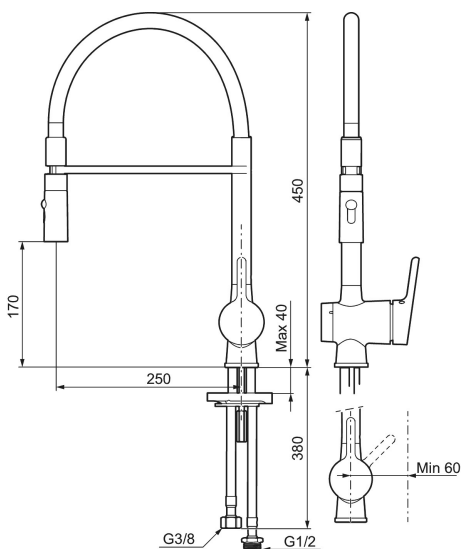

## MORA ONE miniprofi köksblandare

Mora One Miniprofi är kanske den kran som sticker ut allra mest i Thomas Sandells serie för Mora Armatur. Med sin säregna form blir den en modern och iögonfallande detalj i ditt kök, samtidigt som vi försett den med avancerad teknik.

**Art.nr:** 262091.0024 **RSK:** 8310700

**Utförande:** Krom, brun slang med diskmaskinsavstängning

- 2-stråligt munstycke (normal och sköljstråle)
- Mjukstängning med keramisk tätning
- Omställbar flödesbegränsning och temperaturspär
- Eco (energi- och vattenbesparande strålsamlare)
- Svängbar pip 60°, 85°, **110°** eller 360°
- Flexibla anslutningsrör i metallomspunnen Soft PEX®, lekande G3/8
- Med diskmaskinsavstängning. Omställbar mellan KV och VV, inställd på KV
- Återströmningsskydd enligt EU-standard SS-EN 1717
- Hålmått Ø34-37 mm