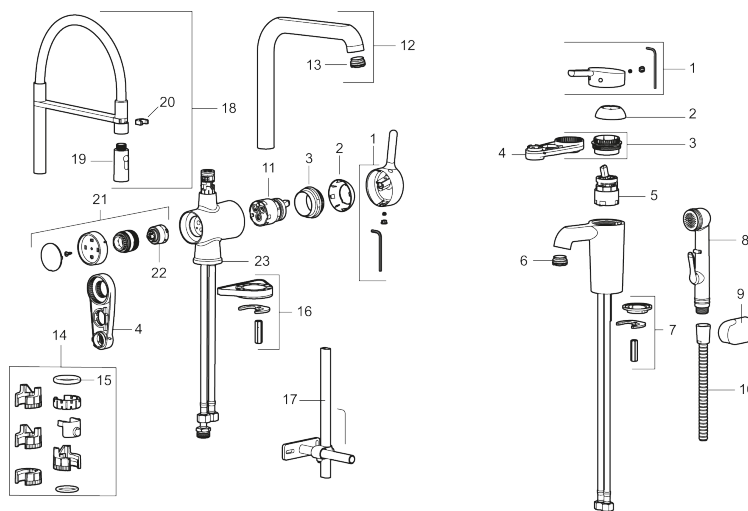

**Art.nr:** 262091.0024 **RSK:** 8310700

**Utförande:** Krom, brun slang med diskmaskinsavstängning

- 2-stråligt munstycke (normal och sköljstråle)
- Mjukstängning med keramisk tätning
- Omställbar flödesbegränsning och temperaturspär
- Eco (energi- och vattenbesparande strålsamlare)
- Svängbar pip 60°, 85°, **110°** eller 360°
- Flexibla anslutningsrör i metallomspunnen Soft PEX®, lekande G3/8
- Med diskmaskinsavstängning. Omställbar mellan KV och VV, inställd på KV
- Återströmningsskydd enligt EU-standard SS-EN 1717
- Hålmått Ø34-37 mm

## Reservdelslista

NR.	ART.NR	RSK	BESKRIVNING
1	409560.AE	8393985	Spak, komplett
2	409580.AE	8386087	Täckhylsa
3	409570.AE	8386086	Fästnippel för insats, inkl serviceverktyg
4	891096.AE	8345921	Serviceverktyg
5	409403.AE	8345132	Keramikinnsats, inkl serviceverktyg
5	409405.AE	8345205	Keramikinnsats, Turbo, inkl serviceverktyg
6	409565.AE	8281449	Strålsamlare M24 utv., 5 l/min vid 2–6 bar
7	409387.AE	8346912	Fästdetaljer, tvätt
8	S600206	8233049	Självstängande handdusch, krom
9	130732.AE	8184186	Handduschhållare
10	S600207	8236647	Högtrycksslang, 1,5 m, krom
11	409450.AE	8591987	Keramikinnsats, 20 l/min, inkl. serviceverktyg
12	409561.AE	8393986	Utloppspip, komplett
13	409569.AE	8281451	Strålsamlare M24 utv., 9–11 l/min vid 3 bar
14	209565.AE		Spärsegment
15	708843.AE	8295357	O-ring (15,54 x 2,62), 2 st