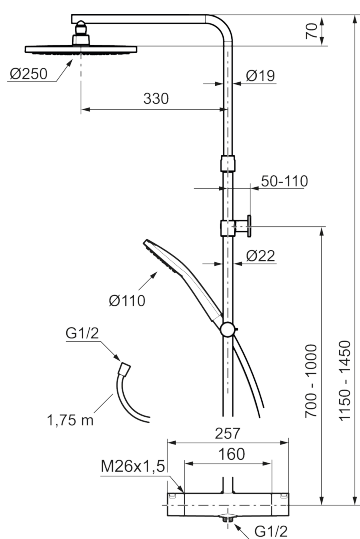

LYNX shower system kit

Vardagslyx är ledordet för LYNX duschsystem, som erbjuder komforten av en handdusch och den förföriska känslan av en takdusch på en och samma gång. Setet finns i krom eller mattsvart.

Art.nr: 341800.12LD6 RSK: 8283456 Flöde 3 bar: 6,0 l/min

Utförande: Mattsvart, 160 c/c, LEED/BREEAM-anpassad

Består av:

MORA LYNX duschblandare:

- Tryckbalanserad termostatsinsats
- Med reversibelt överstycke
- Säkerhetsspärr 38°
- Eco-stopp
- Lead Free (blyfri)
- Återströmningskydd enligt EU-standard SS-EN 1717

MORA LYNX Shower System:

- Metallomspunnen slang 1750 mm, PVC- och BPA-fri innerslang
- Med antikalksystemet "Easy-Clean"
- Väggfäste fritt justerbart i höjdlid, 700–1000 mm från anslutning och 50–110 mm utsprång från vägg, 2x20 mm distanser medföljer, med väggåtning, dold rörskarv