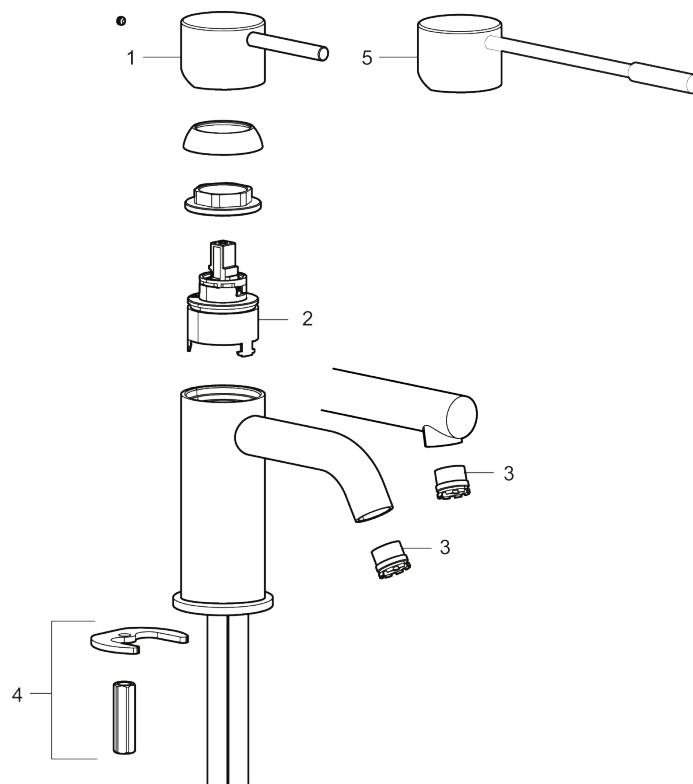

## MORA INXX II soft, small

Artikel-nummer: 273001.LD3 Flow 3 bar: 3,0 l/m

Beskrivelse: Krom, LEED/BREEAM-tilpasset

- Til håndvask.
- 106 mm fremspring.
- Keramisk tætning.
- Indbygget temperatur- og flowbegrænser.
- Flexible tilslutningsslanger.
- Hulmål Ø34-37 mm.

Unikke egenskaber

Tilbageløbssikring

**PRODUKTBEKRIVELSE**
**MORA INXX II soft, small**
**Artikel-nummer:** 273001.LD3

**Reservedelsliste**

NR.	ART.NO	WS	BESKRIVELSE
1	409701.AE		Greb, komplet, krom
1	409701.12AE		Greb, komplet, matsort
1	409701.22AE		Greb, komplet, mathvid
1	409701.44AE		Greb, komplet, matgrå
1	409701.60AE		Greb, komplet, poleret messing PVD
1	409701.62AE		Greb, komplet, børstet messing PVD
2	409703.AE		Keramisk indstats
3	409706.AE		Strålsamler M16,5 udv., 5 l/min ved 2–6 bar
4	209518.AE	745148620	Monteringssæt til håndvaskarmatur
5	409708.AE	745146404	Handicapvenligt greb, L=172, krom
5	409708.12AE	745146411	Handicapvenligt greb, L=172, matsort
5	409708.22AE	745146410	Handicapvenligt greb, L=172, mathvid
5	409708.44AE	745146412	Handicapvenligt greb, L=172, matgrå
5	409708.60AE	745146485	Handicapvenligt greb, L=172, poleret messing PVD
5	409708.62AE	745146487	Handicapvenligt greb, L=172, børstet messing PVD