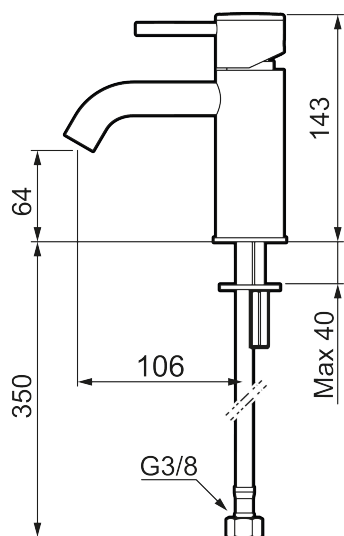

## MORA INXX II soft, small

Artikel-nummer: 273001.LD3 Flow 3 bar: 3,0 l/m

Beskrivelse: Krom, LEED/BREEAM-tilpasset

- Til håndvask.
- 106 mm fremspring.
- Keramisk tætning.
- Indbygget temperatur- og flowbegrænser.
- Flexible tilslutningsslanger.
- Hulmål Ø34-37 mm.

Unikke egenskaber

Tilbageløbssikring

**PRODUKTBEKRIVELSE**
**MORA INXX II soft, small**
**Artikel-nummer:** 273001.LD3

**Reservedelsliste**

NR.	ART.NO	WS	BESKRIVELSE
1	409701.AE		Greb, komplet, krom
1	409701.12AE		Greb, komplet, matsort
1	409701.22AE		Greb, komplet, mathvid
1	409701.44AE		Greb, komplet, matgrå
1	409701.60AE		Greb, komplet, poleret messing PVD
1	409701.62AE		Greb, komplet, børstet messing PVD
2	409703.AE		Keramisk indstats
3	409706.AE		Strålsamler M16,5 udv., 5 l/min ved 2–6 bar
4	209518.AE	745148620	Monteringssæt til håndvaskarmatur
5	409708.AE	745146404	Handicapvenligt greb, L=172, krom
5	409708.12AE	745146411	Handicapvenligt greb, L=172, matsort
5	409708.22AE	745146410	Handicapvenligt greb, L=172, mathvid
5	409708.44AE	745146412	Handicapvenligt greb, L=172, matgrå
5	409708.60AE	745146485	Handicapvenligt greb, L=172, poleret messing PVD
5	409708.62AE	745146487	Handicapvenligt greb, L=172, børstet messing PVD