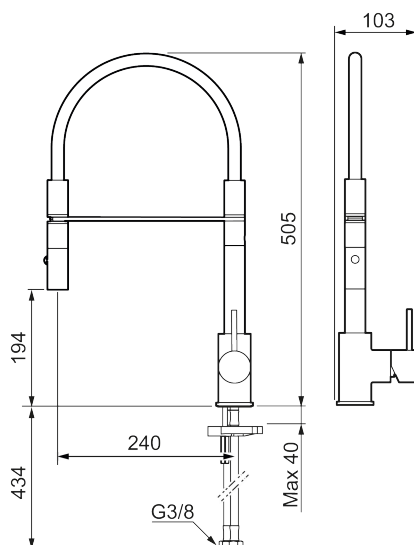

272081.22CA

VVS:

716266110

Flow 3 bar: 6,0

l/m

Beskrivelse: Mathvid

Unikke egenskaber

Tilbageløbssikring

- Til køkkenvask.
- Spulerbruser med to forskellige vandstrålemuligheder.
- Med høj svingtud 60°, 85°, 110° eller 360°.
- 240 mm fremspring.
- Keramisk kartusche.
- Indbygget temperatur- og flowbegrænsner.
- Eco (Energi- og vandbesparende konstantvandstrømsperlator 6 l/min) ved 2-6 bar.
- Flexible tilslutningsslanger.
- Kontraventiler.
- Hulmål Ø34-37 mm.