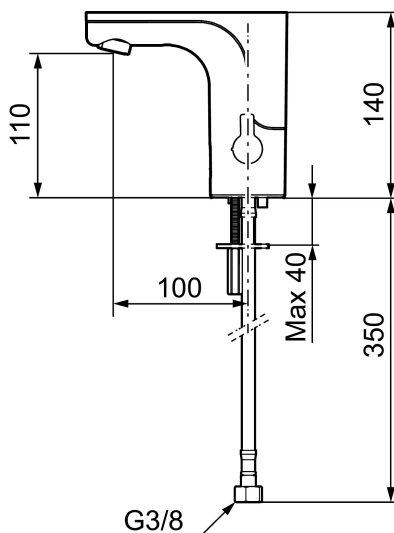

MORA MMIX tronic, wastafelkraan met hygiënische spoeling, batterij uitvoering

Artikelnummer: 720080.14 **Flow 3 bar:** 5,0 l/m

Omschrijving: Gepolijst koper PVD, batterij uitvoering (incl. Batterij),
5 l/min bij 200–600 kPa

- Met temperatuurregelaar, na instellen van de gewenste temperatuur kan de regelaar vervangen worden door een afdekkap
- 6 verschillende programma's, 1 volledig programmeerbaar (optioneel met afstandsbediening 729480.AE)
- Vandalismebestendig kraanhuis
- Instelbare warmwaterstop
- Stroomtijdbegrenzer, voorkomt overstroming
- Schoonmaakmodus (stromingsstop gedurende 1 minuut)
- Veiligheidstype sensor, IP67
- Eco (energie- en waterbesparing constante volumestraalregelaar)
- Laag stroomverbruik – lange levensduur (batterij blijft gemiddeld 5 jaar goed)
- Kan later omgebouwd worden van batterij op netspanning of andersom
- Milieuvriendelijke materialen (loodvrij conform Drinkwaterbesluit)
- Gecertificeerd volgens DIN EN 15091

Unieke karaktereigenschappen

Type terugstroombeveiliging **EB**

PRODUCTOMSCHRIJVING

MORA MMIX tronic,
wastafelkraan met hygiënische
spoeling, batterij uitvoering

Artikelnummer: 720080.14

Onderdelen lijst

NR.	ARTIKELNR.	OMSCHRIJVING
1	S600278	Electronische unit standaard
1	S600329	Electronische unit met aansluiting voor extern signaal voor cyclusspoeling
2	S600131	AC adapter
3	S600135	Batterij 6 V
4	S600277	Magneetventiel
5	729457.AE	Afdekdop
6	729456.AE	Temperatuurregelaar, chroom
6	729456.11AE	Temperatuurregelaar, zwartz PVD
6	729456.14AE	Temperatuurregelaar, koper poliert PVD
6	729456.16AE	Temperatuurregelaar, champagner PVD
6	729456.60AE	Temperatuurregelaar, messing poliert PVD
7	729458.AE	Bevestigingsset