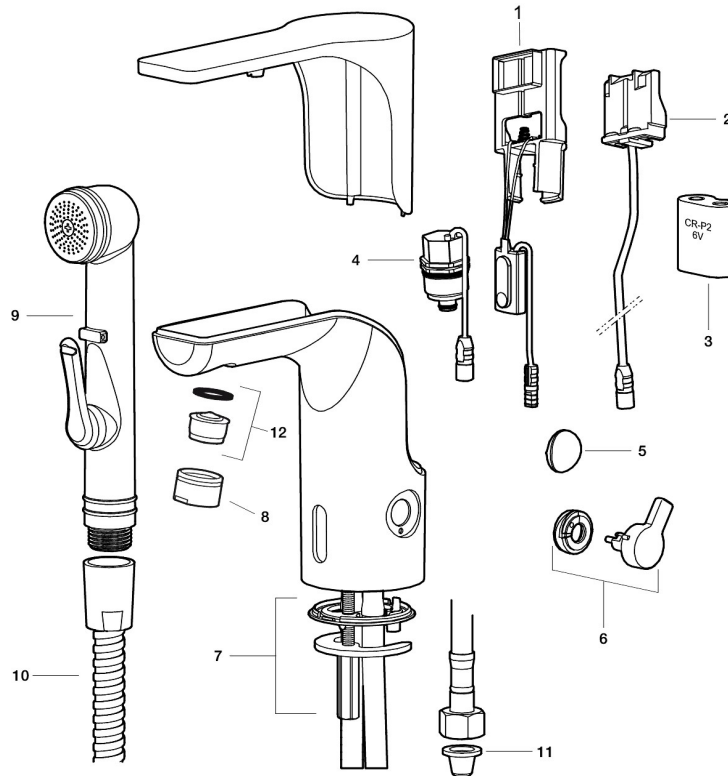

Unieke karaktereigenschappen

Type terugstroombeveiliging **EB**

PRODUCTOMSCHRIJVING

MORA MMIX tronic,
wastafelkraan met hygiënische
spoeling, batterij uitvoering

Artikelnummer: 720080.14

Onderdelen lijst

NR.	ARTIKELNR.	OMSCHRIJVING
1	S600278	Electronische unit standaard
1	S600329	Electronische unit met aansluiting voor extern signaal voor cyclusspoeling
2	S600131	AC adapter
3	S600135	Batterij 6 V
4	S600277	Magneetventiel
5	729457.AE	Afdekdop
6	729456.AE	Temperatuurregelaar, chroom
6	729456.11AE	Temperatuurregelaar, zwartz PVD
6	729456.14AE	Temperatuurregelaar, koper poliert PVD
6	729456.16AE	Temperatuurregelaar, champagner PVD
6	729456.60AE	Temperatuurregelaar, messing poliert PVD
7	729458.AE	Bevestigingsset

NR.	ARTIKELNR.	OMSCHRIJVING
8	131415.AE	Behuizing M24 budr., 15 mm, chroom
8	131415.11AE	Behuizing M24 budr., 15 mm, zwart
8	131415.14AE	Behuizing M24 budr., 15 mm, koper poliert PVD
8	131415.16AE	Behuizing M24 budr., 15 mm, champagner PVD
8	131415.60AE	Behuizing M24 budr., 15 mm, messing poliert PVD
9	729485.AE	Zelfsluitende handdouche
10	S600207	Doucheslang, 1500 mm
11	129296.AE	Filterset Soft PEX 3/8 (2 stuks)
12	132205.AE	Inzet voor straalregelaar, 5 l/min at 200–600 kPa
12	S600072	Inzet voor straalregelaar, 3 l/mn at 200–600 kPa
12	S600226	Inzet voor straalregelaar, 1,7 l/mn at 200–600 kPa