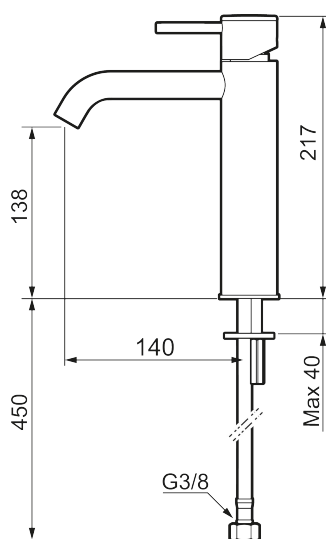

Unikke egenskaber

Tilbageløbssikring

MORA INXX II soft, medium

INXX II håndvaskarmatur findes i tre forskellige højder, hvor medium er et mellemhøjt armatur, der er tilpasset større håndvaske. I den moderne, holdbare overflader børstet messing og håndvaskarmaturets stilrene form højner INXX II soft badeværelsets standard og giver en følelse af kvalitet og elegance. Armaturet er testet og godkendt ud fra det gældende bygningsreglement og er energieffektivt, hvilket indebærer, at det giver et lavere vand- og energiforbrug uden at gå på kompromis med komforten. Bundventilen fås som tilbehør i samme overflader.

Om serien

INXX II er en elegant og tidløs serie i en palet af nøje udvalgte overflader. Kombinationen af høj kvalitet, stilfuldt design og vidunderlig komfort gør den til den ypperligste serie.

Artikel-nummer: 273011.62CA VVS: 701496287 Flow 3 bar: 4,5 l/m
 Beskrivelse: Børstet messing PVD

- Til håndvask.
- 140 mm fremspring.
- Keramisk tætning.
- Indbygget temperatur- og flowbegrænser.
- Flexible tilslutningsslanger.
- Hulmål Ø34-37 mm.